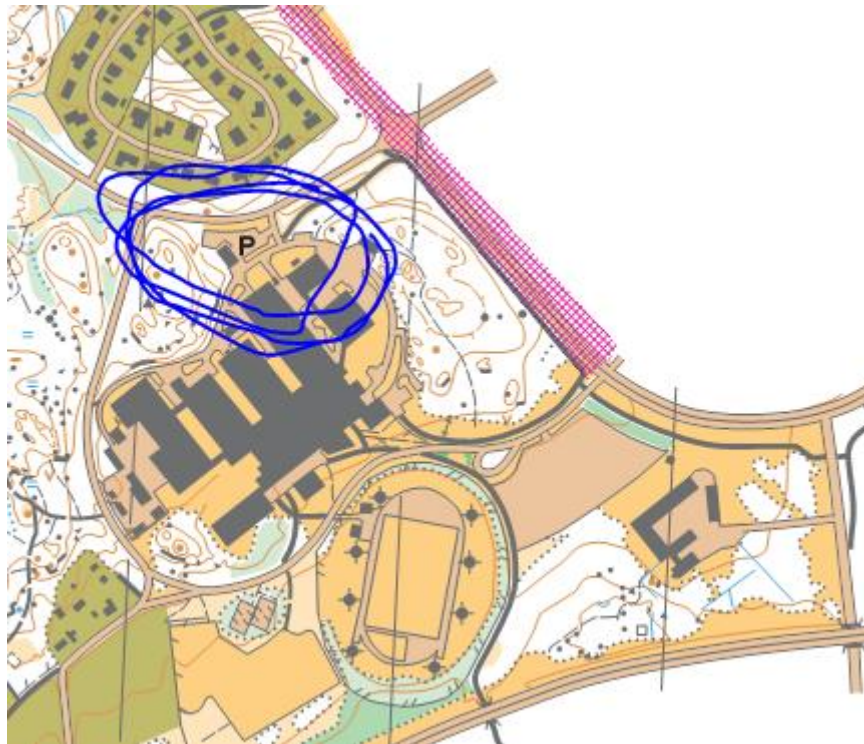

VIKING 2018 – The Timechase

Samling 15:00 vid TA (parkeringen norr om gamla Wenströmska) för töm och check samt avgång mot start på hemlig plats. Se karta nedan.

Parkering Vid TA eller, vid fullparkering, på den stora parkeringen syd-öst om gamla Wenströmska

Start Gemensam start ca: 15:20 (för alla)

Banor Poängorientering Hel, Halv, Kvart: 20 kontroller, 30 minuter Maxpoäng: 52 poäng

Karta Vedbo, senaste revidering (2015), skala 1:7500, ekv 2,5 m. Definitioner finns på kartan. Inga lösa definitioner.

Instruktion Samla så många poäng som möjligt på 30 min genom att besöka så många kontroller du hinner med. Man får bara poäng en gång för varje kontroll. Kontrollerna har olika poäng beroende på läge och svårighet. Totalssiffran i kontrollnumret anger kontrollens poäng. t.ex. 17 = 1 poäng, 32 = 3 poäng. Entalssiffran i kontrollnumret har ingen betydelse för poängen. Observera att om man inte hinner tillbaka innan maxtiden så får man poängavdrag med 3 poäng per påbörjad minut. Segrare är den som samlat flest poäng. Om fler har samma poäng delas placeringen. För att få fram en totalsegrare i Viking Memorial räknas etappens resultat om till en sluttid enligt följande. - Löparen som får flest poäng i klassen får tiden 30

minuter. - För övriga gäller: 30 min + (poäng efter segraren* 0,5 min.) I år är kontrollerna grupperade efter poäng i olika rektanglar för snabb överblick. **Röda rektanglar** innehåller kontroller värda 1 poäng, **gröna rektanglar** innehåller kontroller värda 3 poäng, **blåa rektanglar** innehåller kontroller värda 5 poäng och **svarta rektanglar** innehåller kontroller värda 7 poäng. Kontroller som inte hör till någon triangel är alla värda 2 poäng. För att uppmuntra löparna att besöka hela kartan så utdelas 5 bonuspoäng vid besök av minst 3 olikfärgade rektanglar.