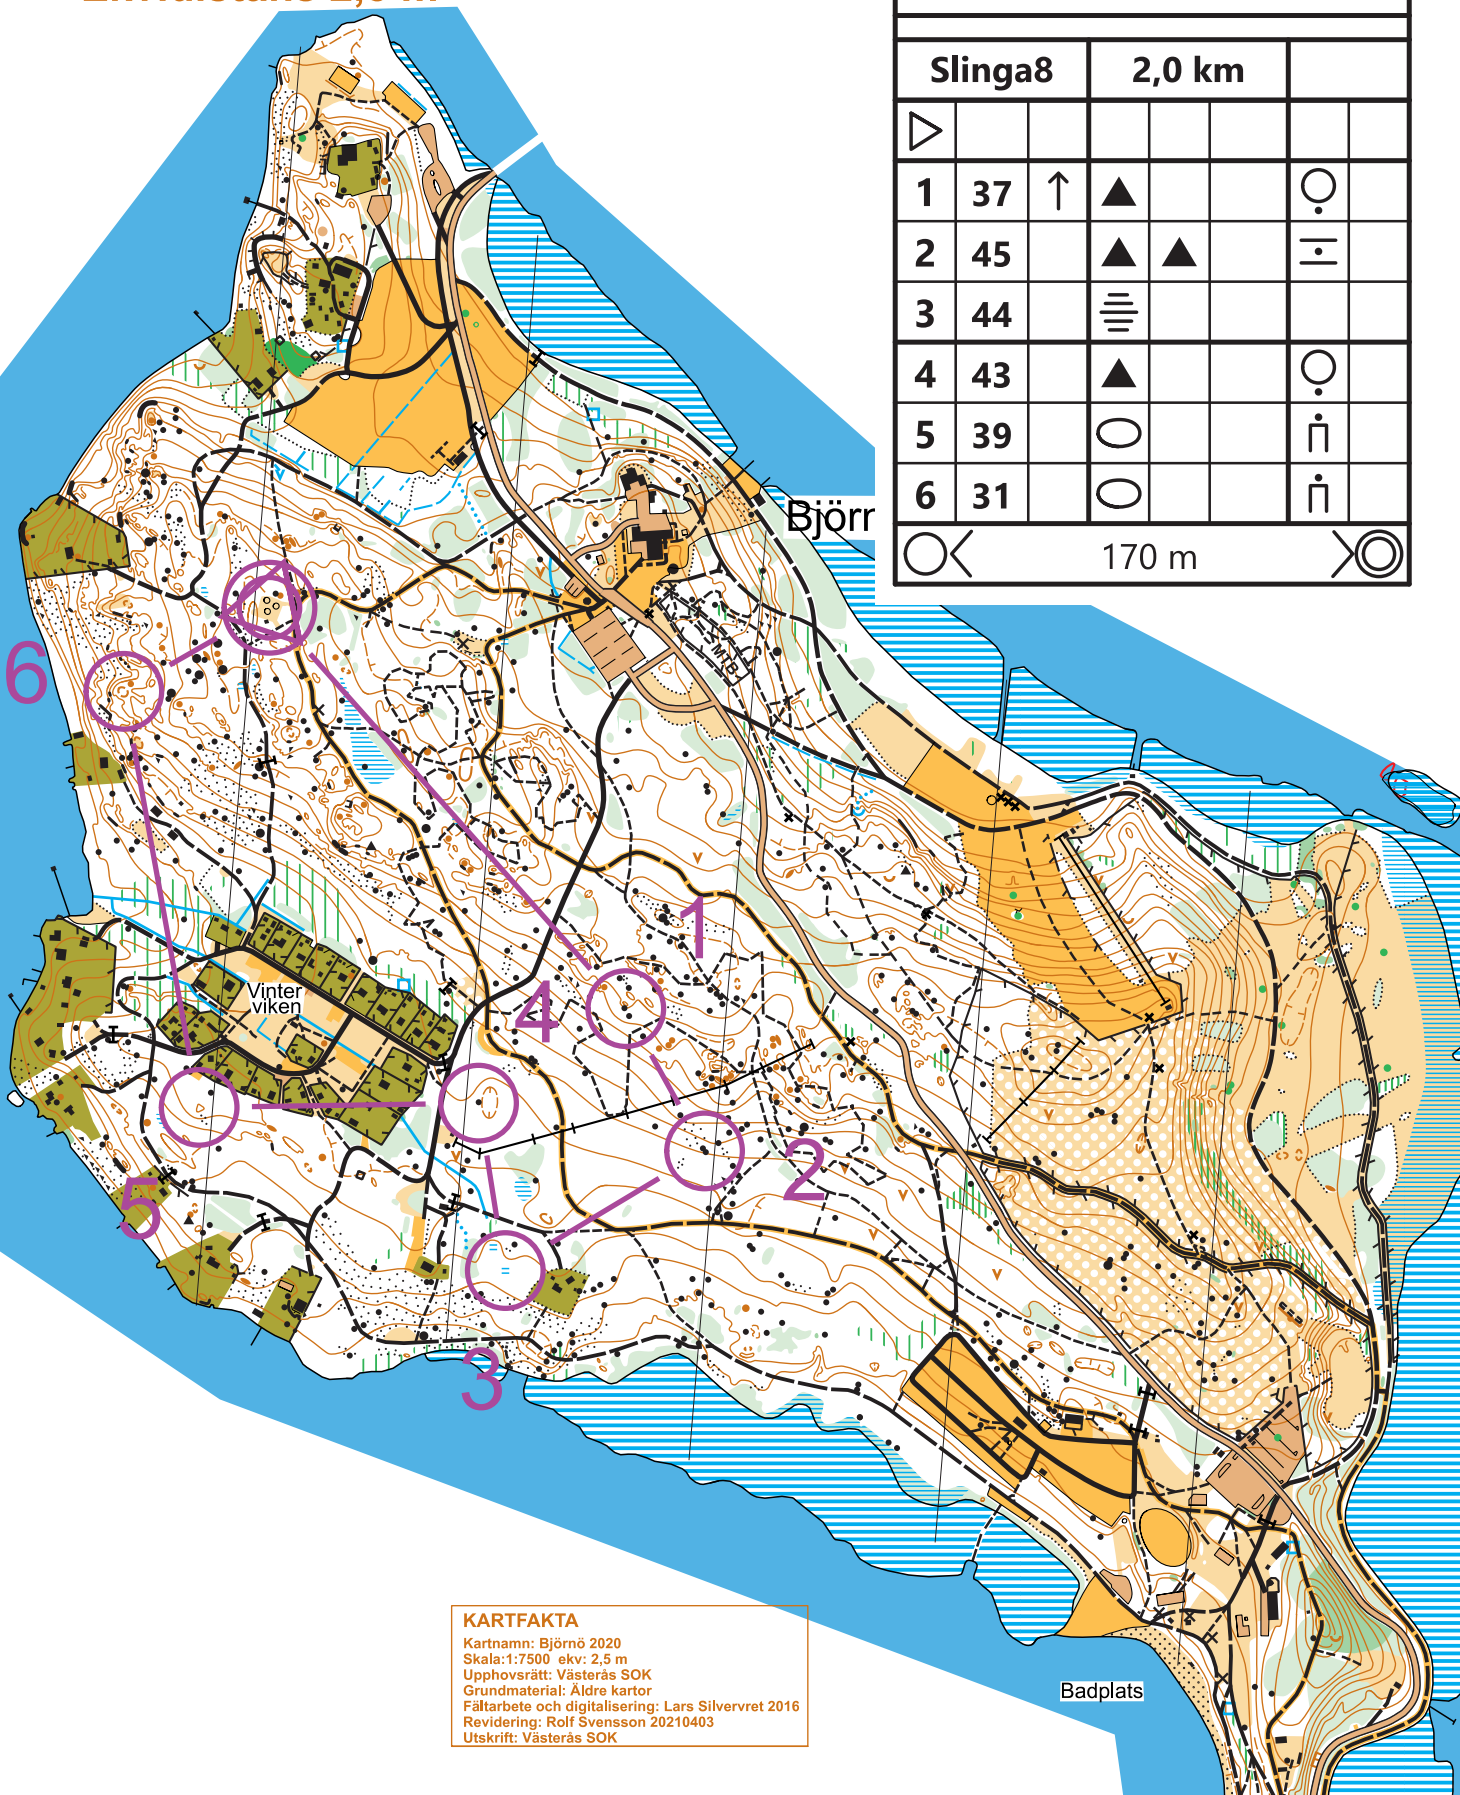

Norra Björnö

Västerås SOK

Kartskala 1:7 500
Ekvidistans 2,5 m

The Hell 2024					
Slinga8		2,0 km			
▷					
1	37	↑	▲		○
2	45		▲	▲	≡
3	44		≡		
4	43		▲		○
5	39		○		⋈
6	31		○		⋈
○◁		170 m		▷○	

KARTFAKTA

Kartnamn: Björnö 2020
Skala: 1:7500 ekv: 2,5 m
Upphovsrätt: Västerås SOK
Grundmaterial: Äldre kartor
Fältarbete och digitalisering: Lars Silvervret 2016
Revidering: Rolf Svensson 20210403
Utskrift: Västerås SOK