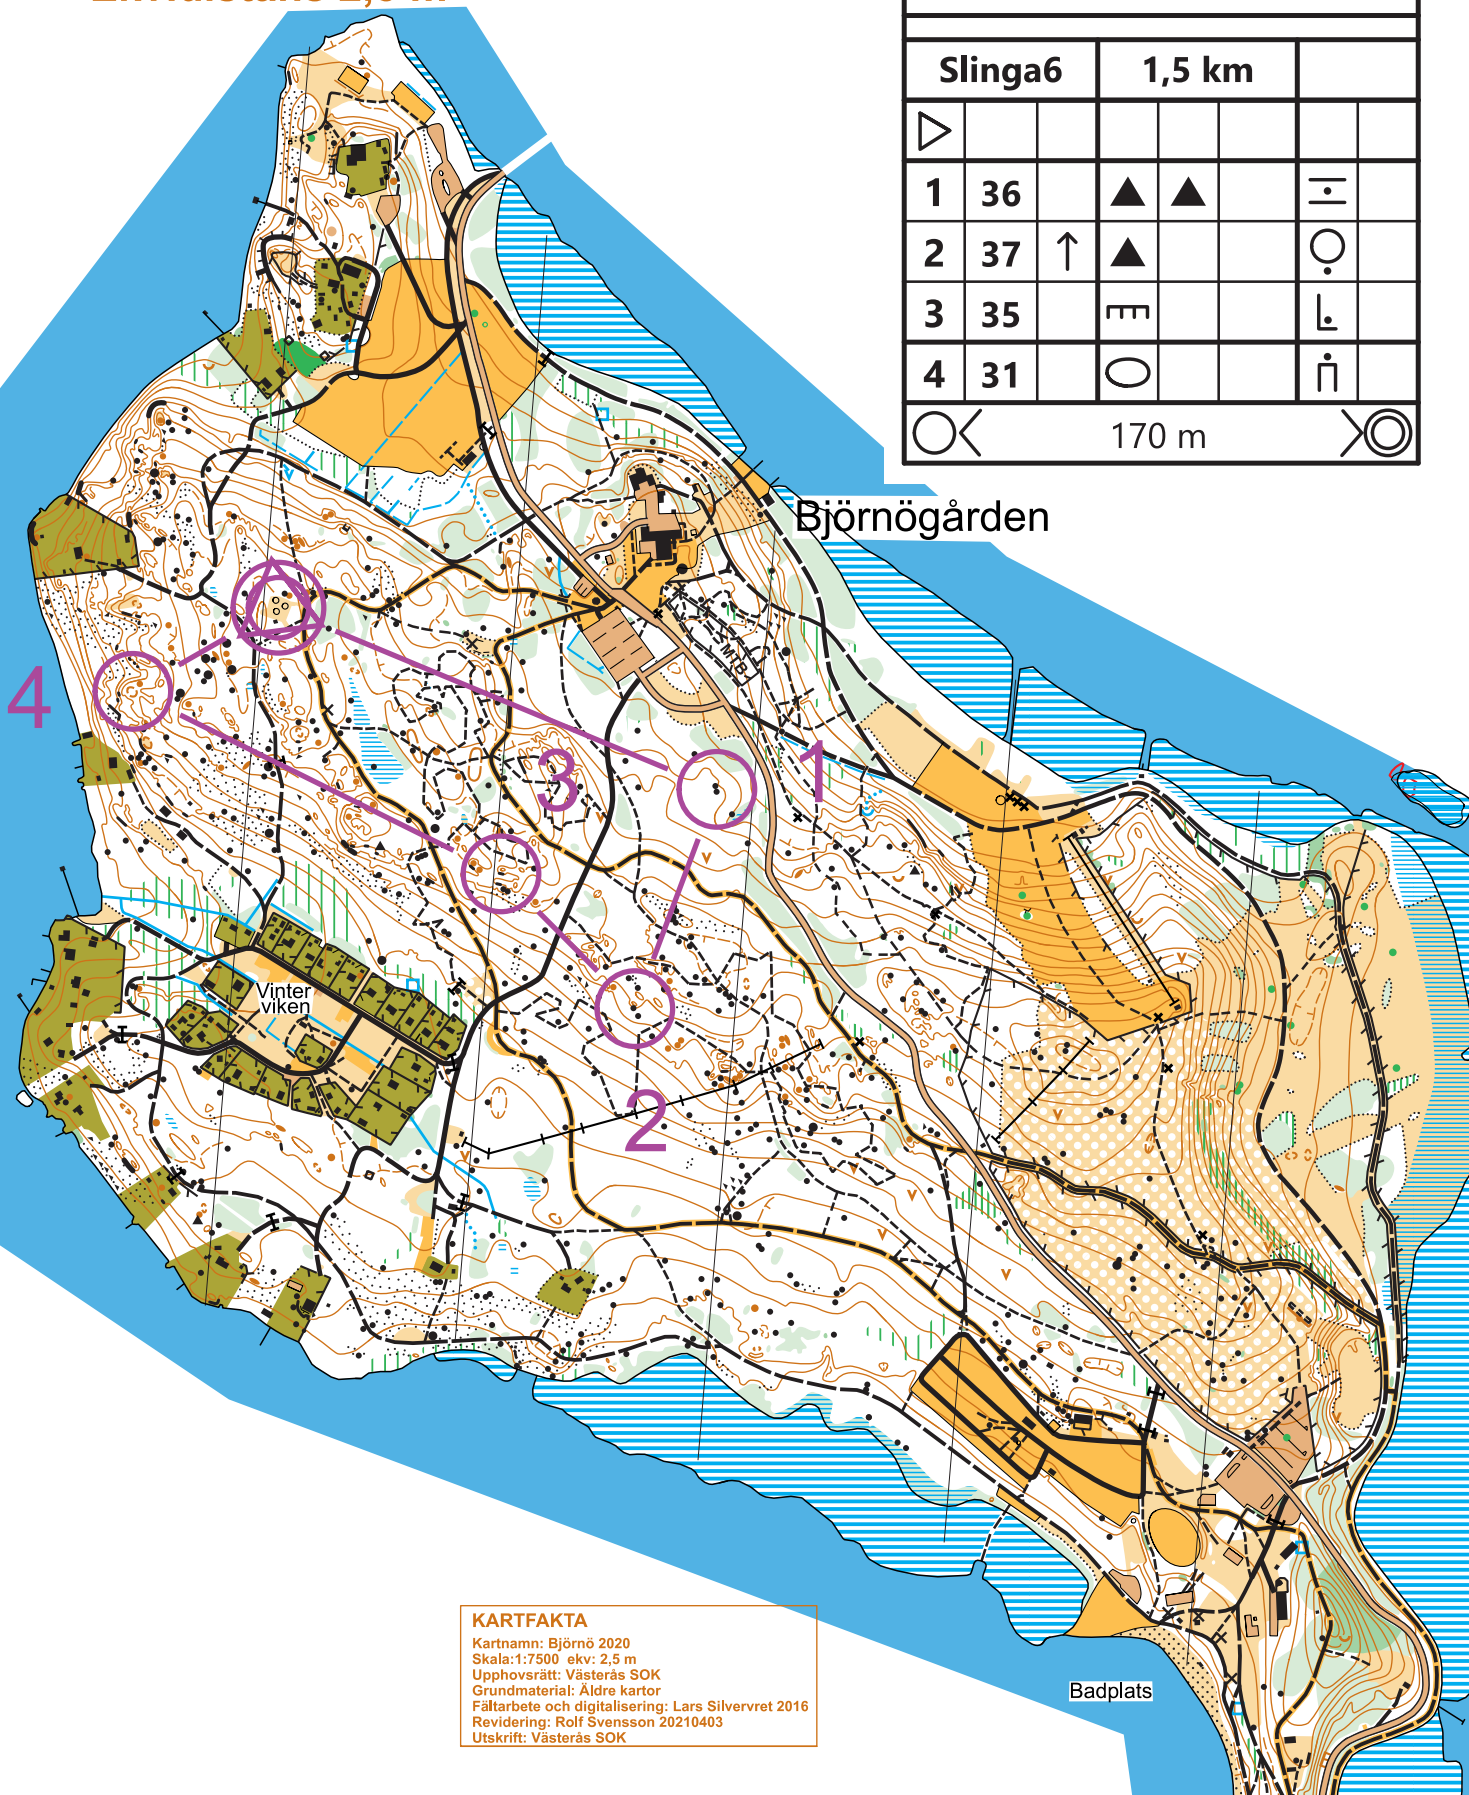

Norra Björnö

Västerås SOK

Kartskala 1:7 500
Ekvidistans 2,5 m

The Hell 2024					
Slinga6		1,5 km			
▷					
1	36	▲	▲		≡
2	37	↑	▲		○
3	35	≡			⊥
4	31	○			⊥
○		170 m		○	

KARTFAKTA

Kartnamn: Björnö 2020
Skala: 1:7500 ekv: 2,5 m
Upphovsrätt: Västerås SOK
Grundmaterial: Äldre kartor
Fältarbete och digitalisering: Lars Silvervret 2016
Revidering: Rolf Svensson 20210403
Utskrift: Västerås SOK