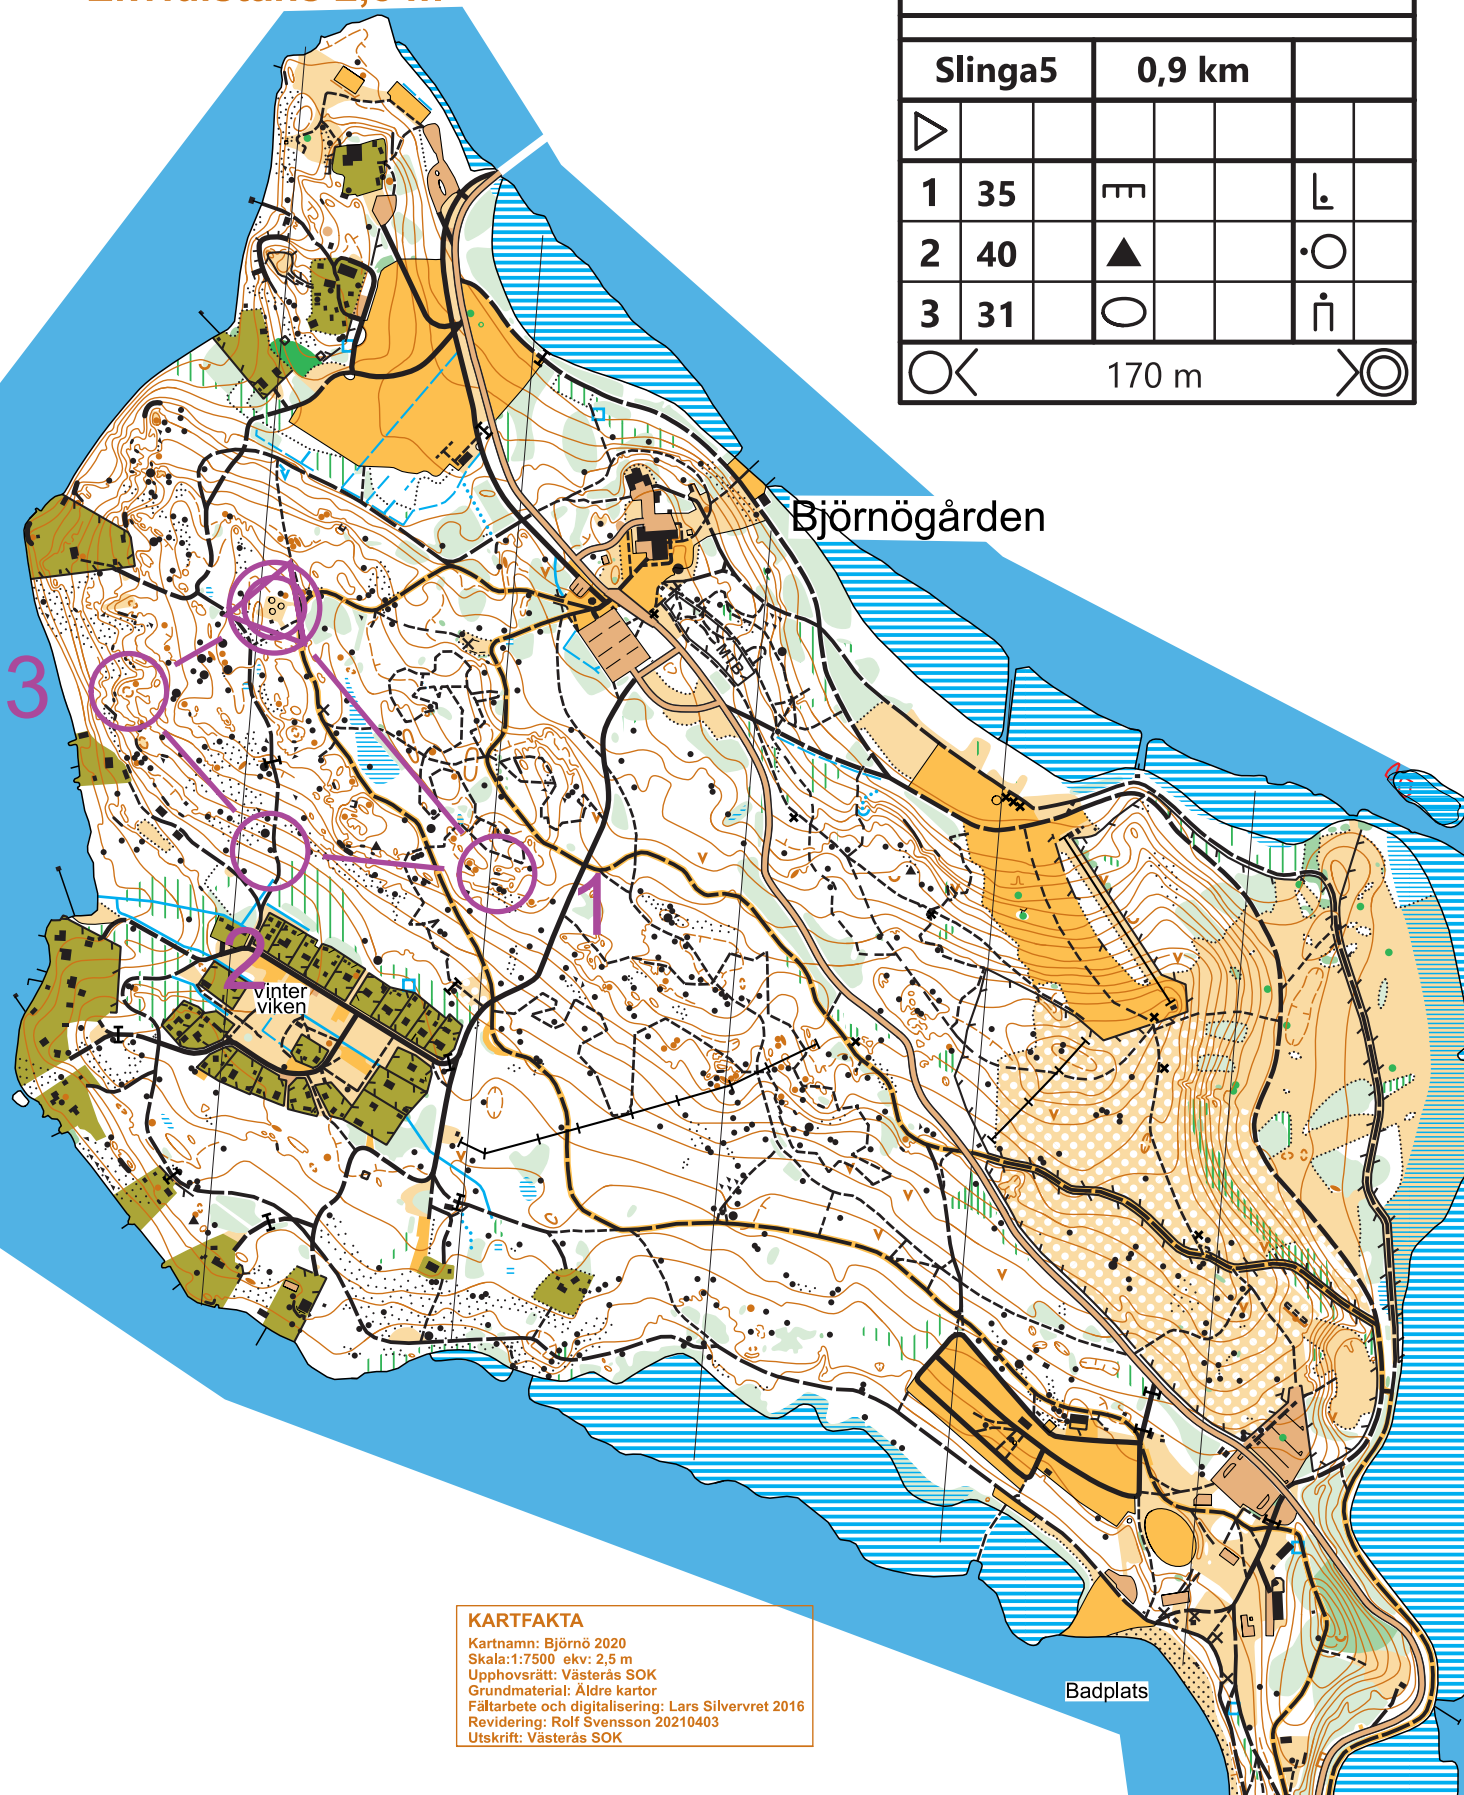

Norra Björnö

Västerås SOK

Kartskala 1:7 500
Ekvidistans 2,5 m

The Hell 2024

Slinga5		0,9 km	
▷			
1	35	▬	└
2	40	▲	•○
3	31	○	⋈
○◁	170 m		▷○

KARTFAKTA

Kartnamn: Björnö 2020
Skala: 1:7500 ekv: 2,5 m
Upphovsrätt: Västerås SOK
Grundmaterial: Äldre kartor
Fältarbete och digitalisering: Lars Silvervret 2016
Revidering: Rolf Svensson 20210403
Utskrift: Västerås SOK