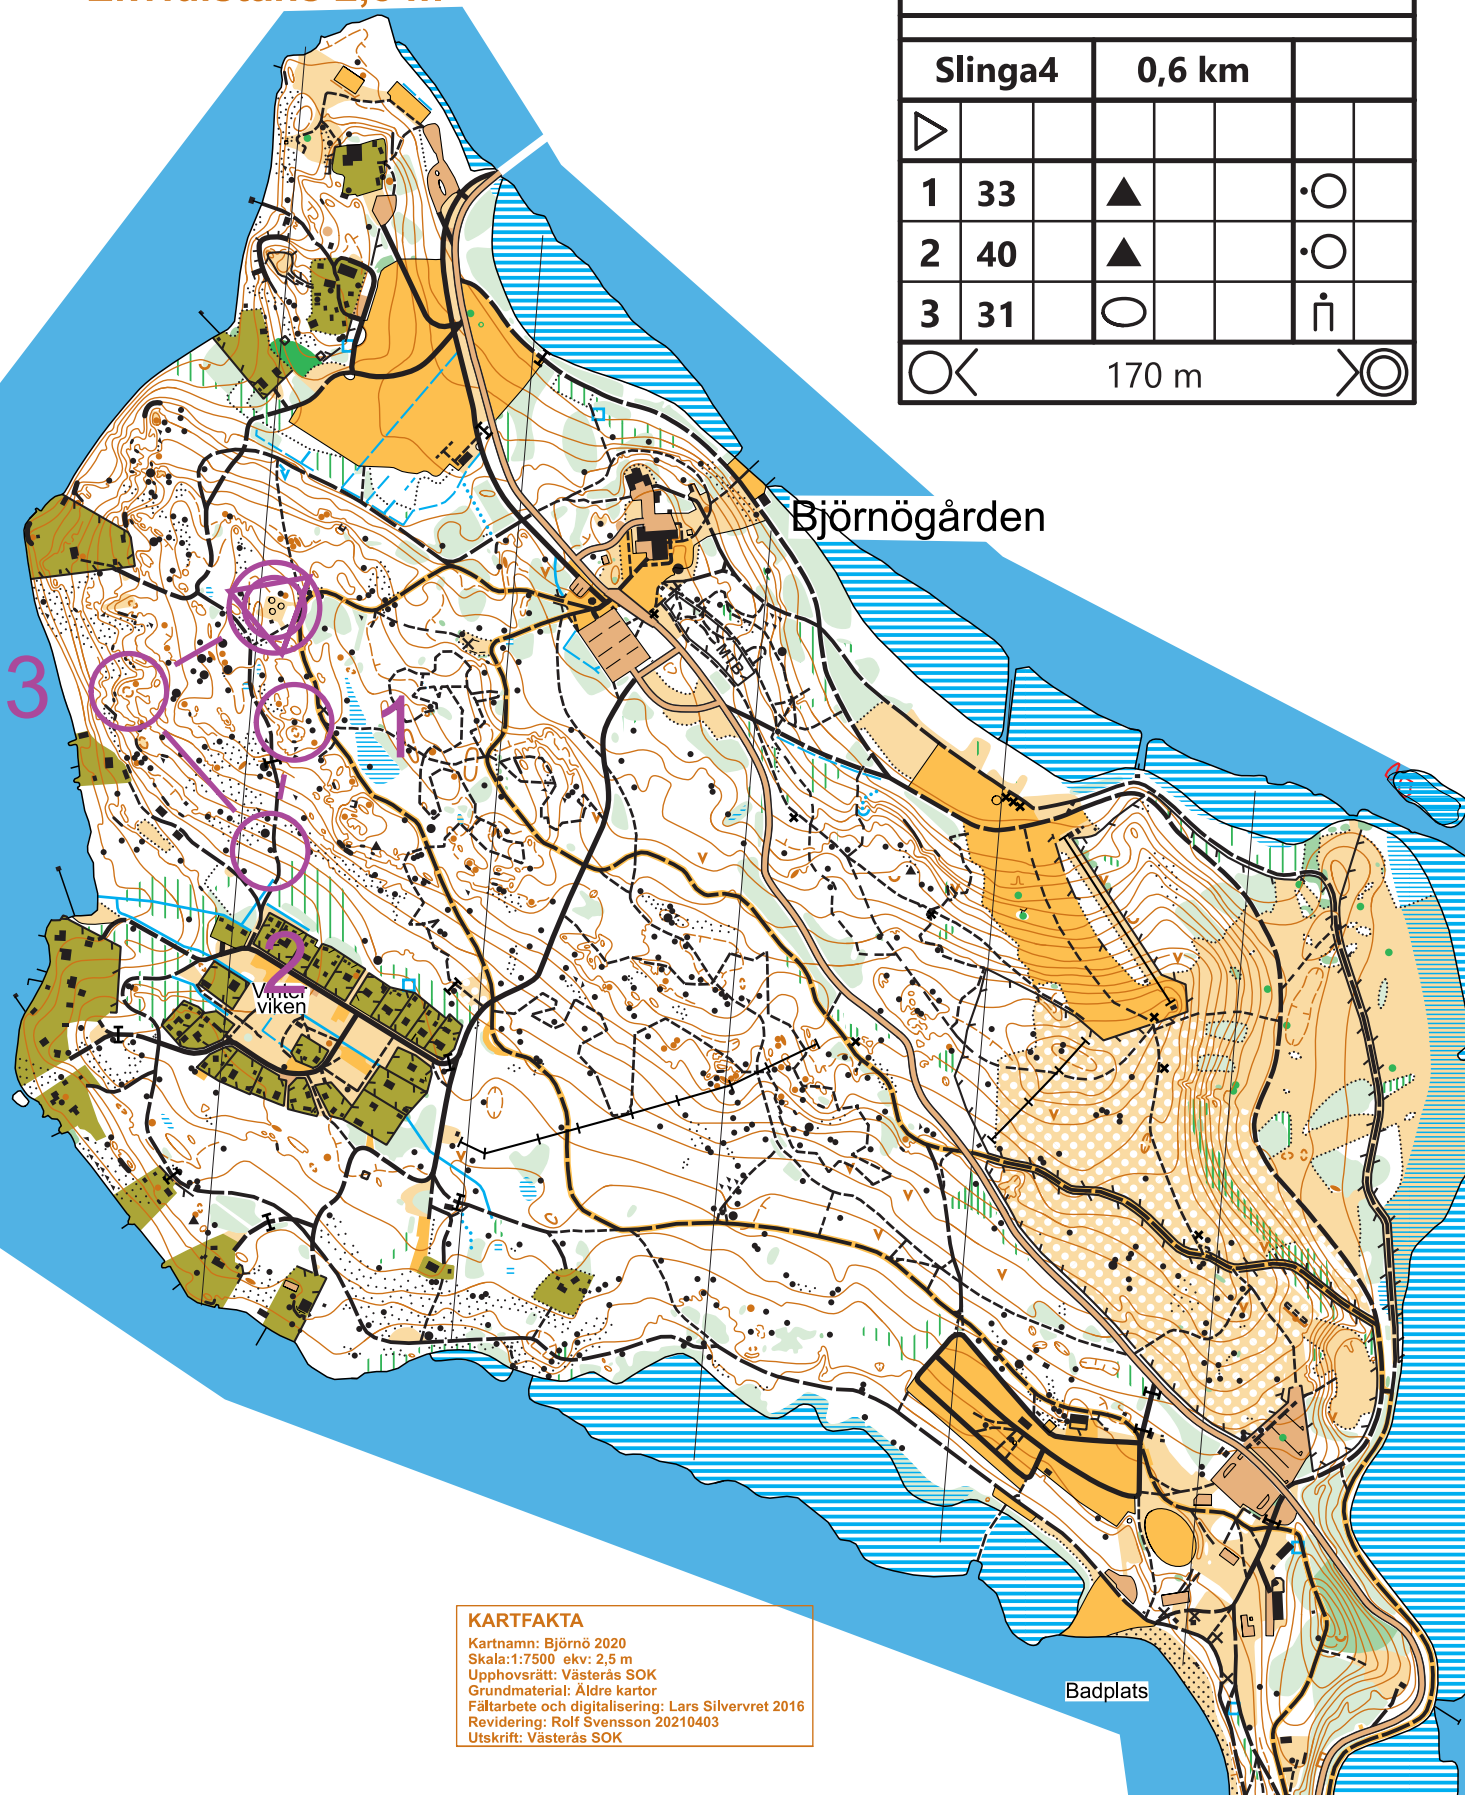

# Norra Björnö

Västerås SOK

Kartskala 1:7 500  
Ekvidistans 2,5 m

The Hell 2024					
Slinga4		0,6 km			
▷					
1	33	▲		○	
2	40	▲		○	
3	31	○		⋈	
○	<	170 m		>	○

#### KARTFAKTA

Kartnamn: Björnö 2020  
Skala: 1:7500 ekv: 2,5 m  
Upphovsrätt: Västerås SOK  
Grundmaterial: Äldre kartor  
Fältarbete och digitalisering: Lars Silvervret 2016  
Revidering: Rolf Svensson 20210403  
Utskrift: Västerås SOK