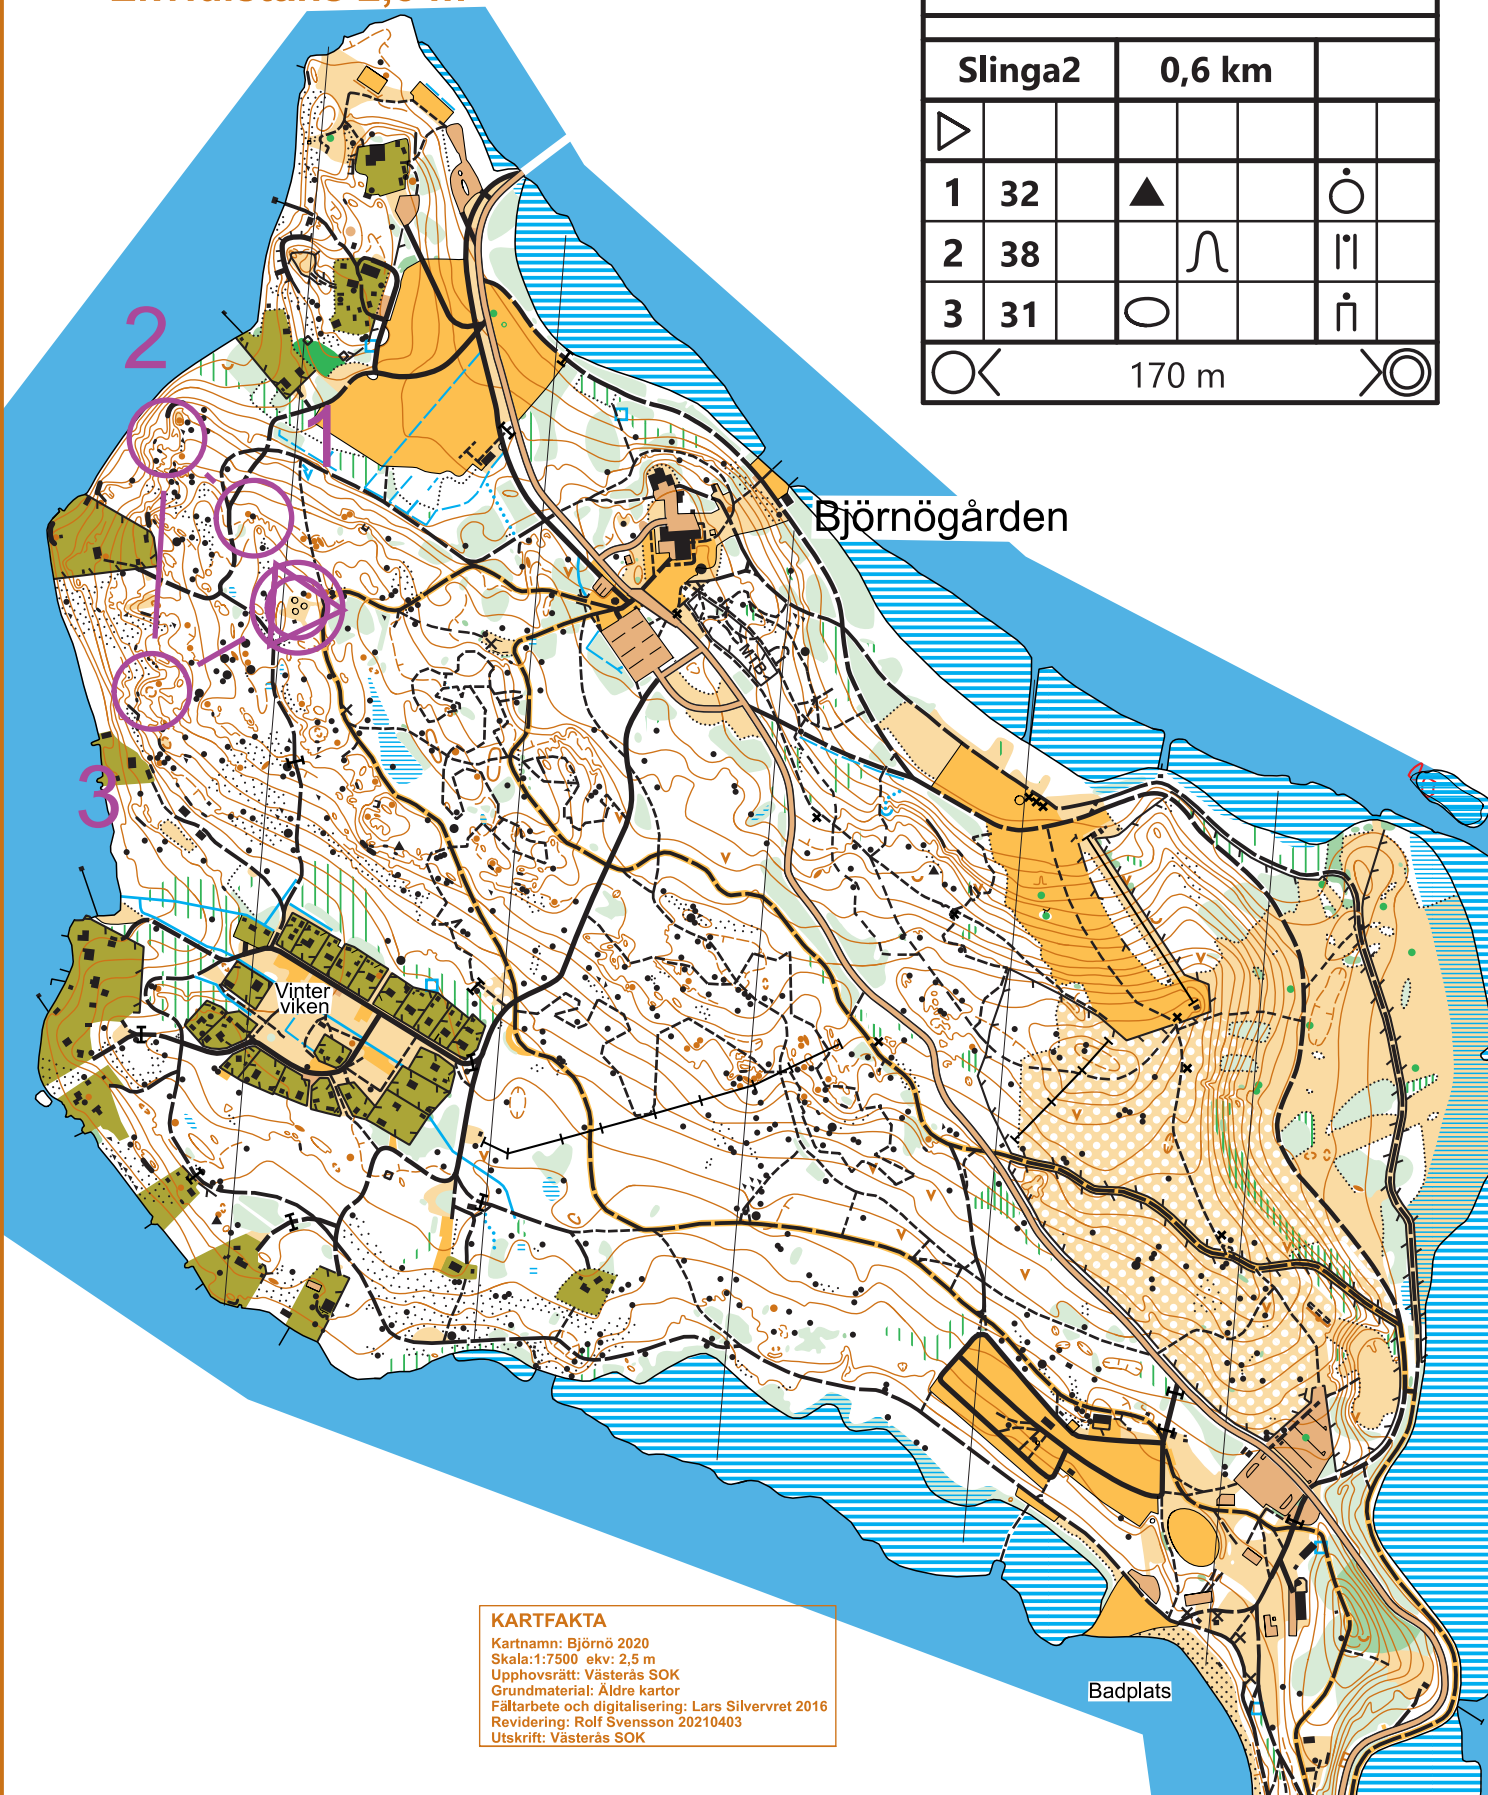

# Norra Björnö

Västerås SOK

Kartskala 1:7 500  
Ekvidistans 2,5 m

The Hell 2024				
Slinga2		0,6 km		
▷				
1	32	▲		◊
2	38		∩	∥
3	31	○		∩
○◁	170 m		▷○	

### KARTFAKTA

Kartnamn: Björnö 2020  
Skala: 1:7500 ekv: 2,5 m  
Upphovsrätt: Västerås SOK  
Grundmaterial: Äldre kartor  
Fältarbete och digitalisering: Lars Silvervret 2016  
Revidering: Rolf Svensson 20210403  
Utskrift: Västerås SOK