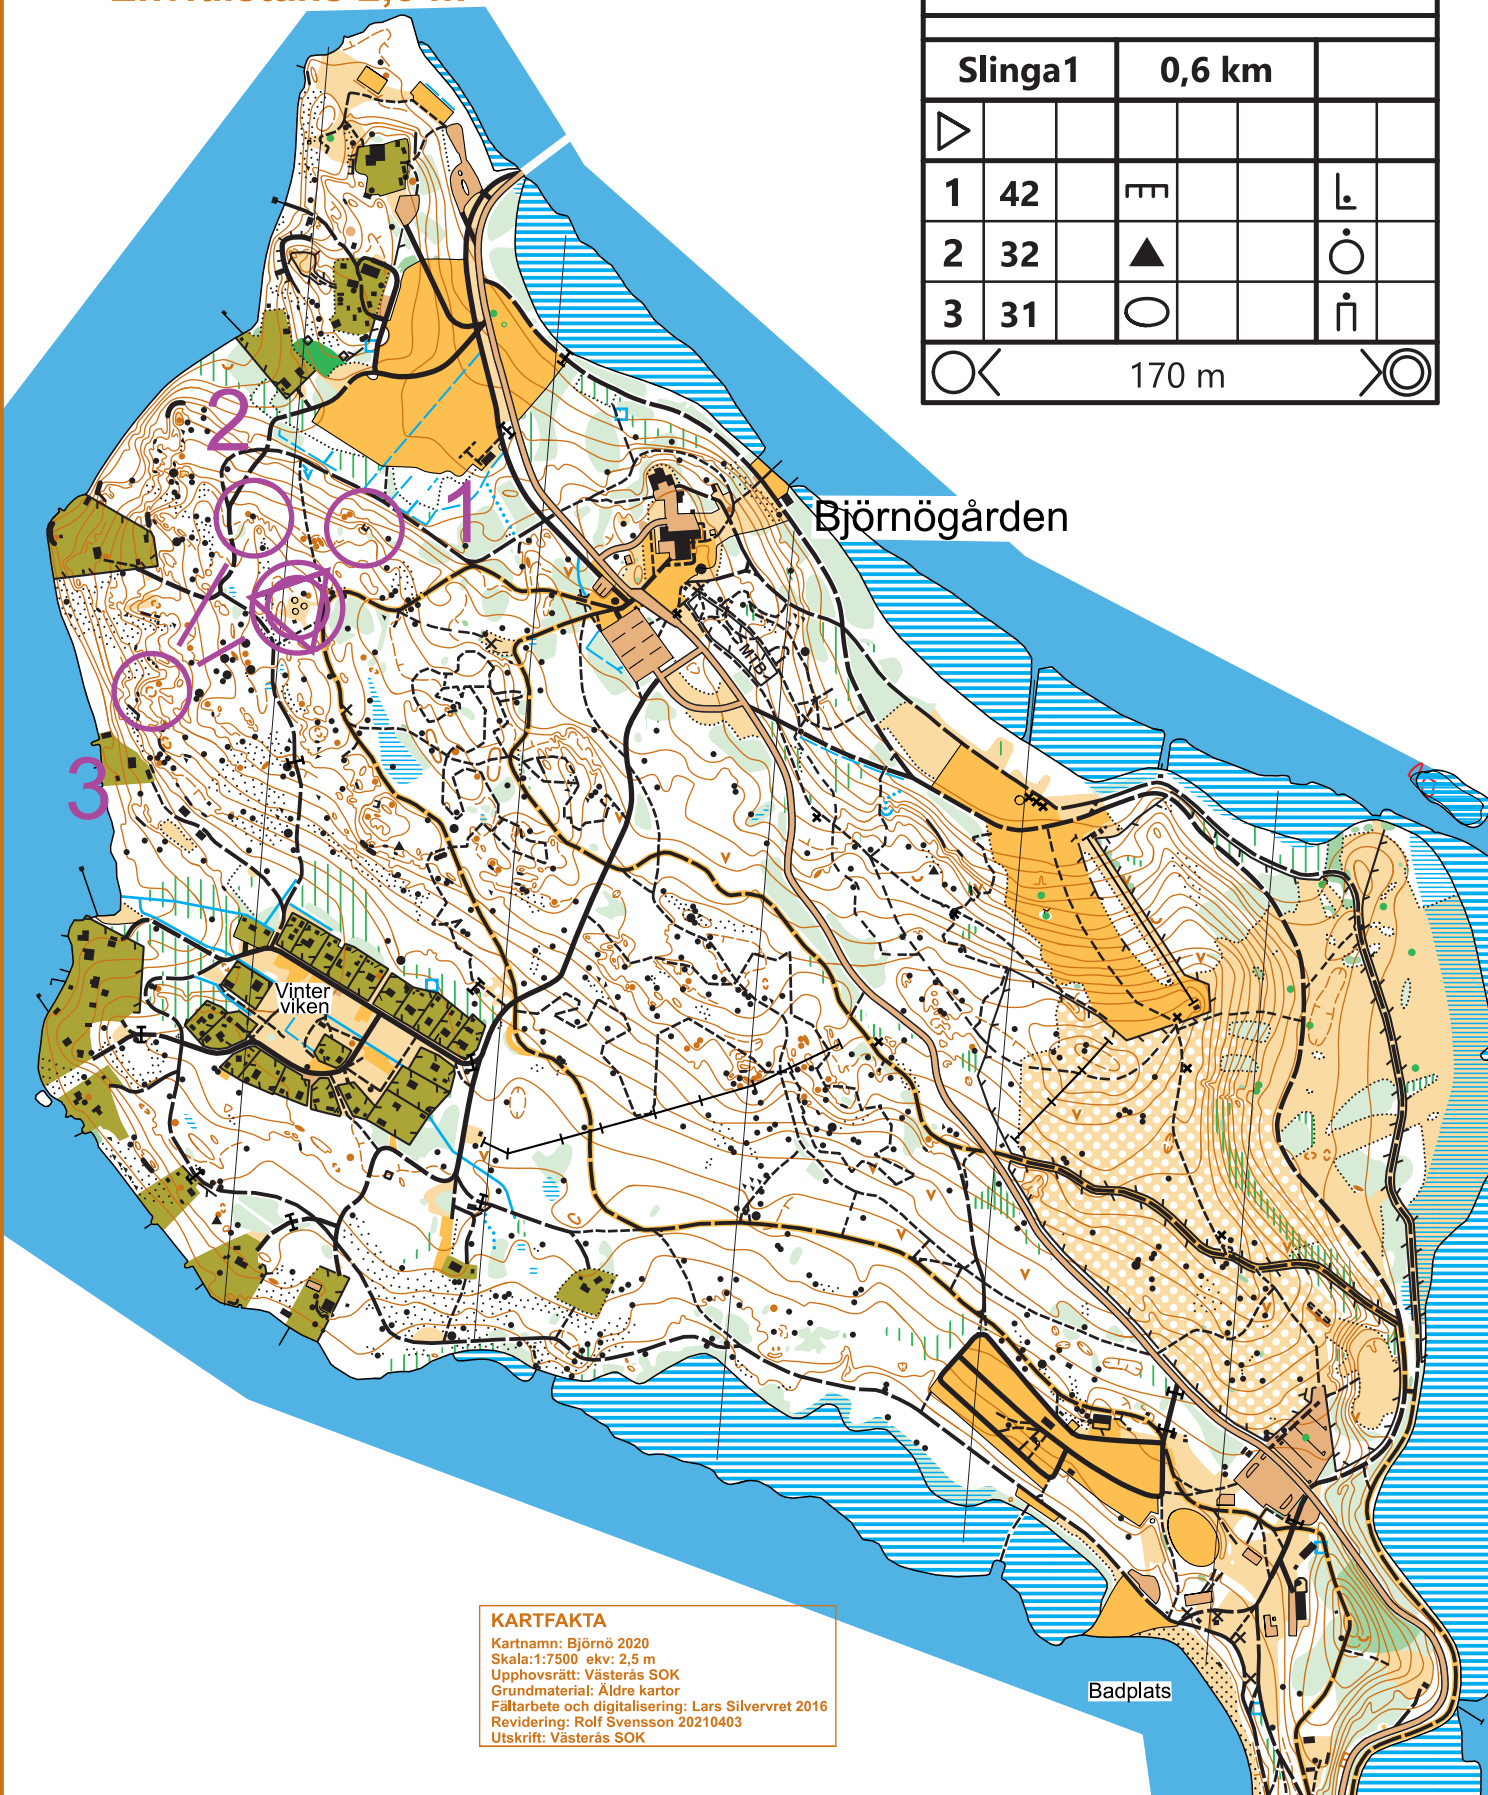

Norra Björnö

Västerås SOK

Kartskala 1:7 500
Ekvidistans 2,5 m

The Hell 2024				
Slinga1		0,6 km		
▷				
1	42	▬▬▬		└
2	32	▲		○
3	31	○		⋈
○◁	170 m		▷○	

KARTFAKTA

Kartnamn: Björnö 2020
Skala: 1:7500 ekv: 2,5 m
Upphovsrätt: Västerås SOK
Grundmaterial: Äldre kartor
Fältarbete och digitalisering: Lars Silvervret 2016
Revidering: Rolf Svensson 20210403
Utskrift: Västerås SOK