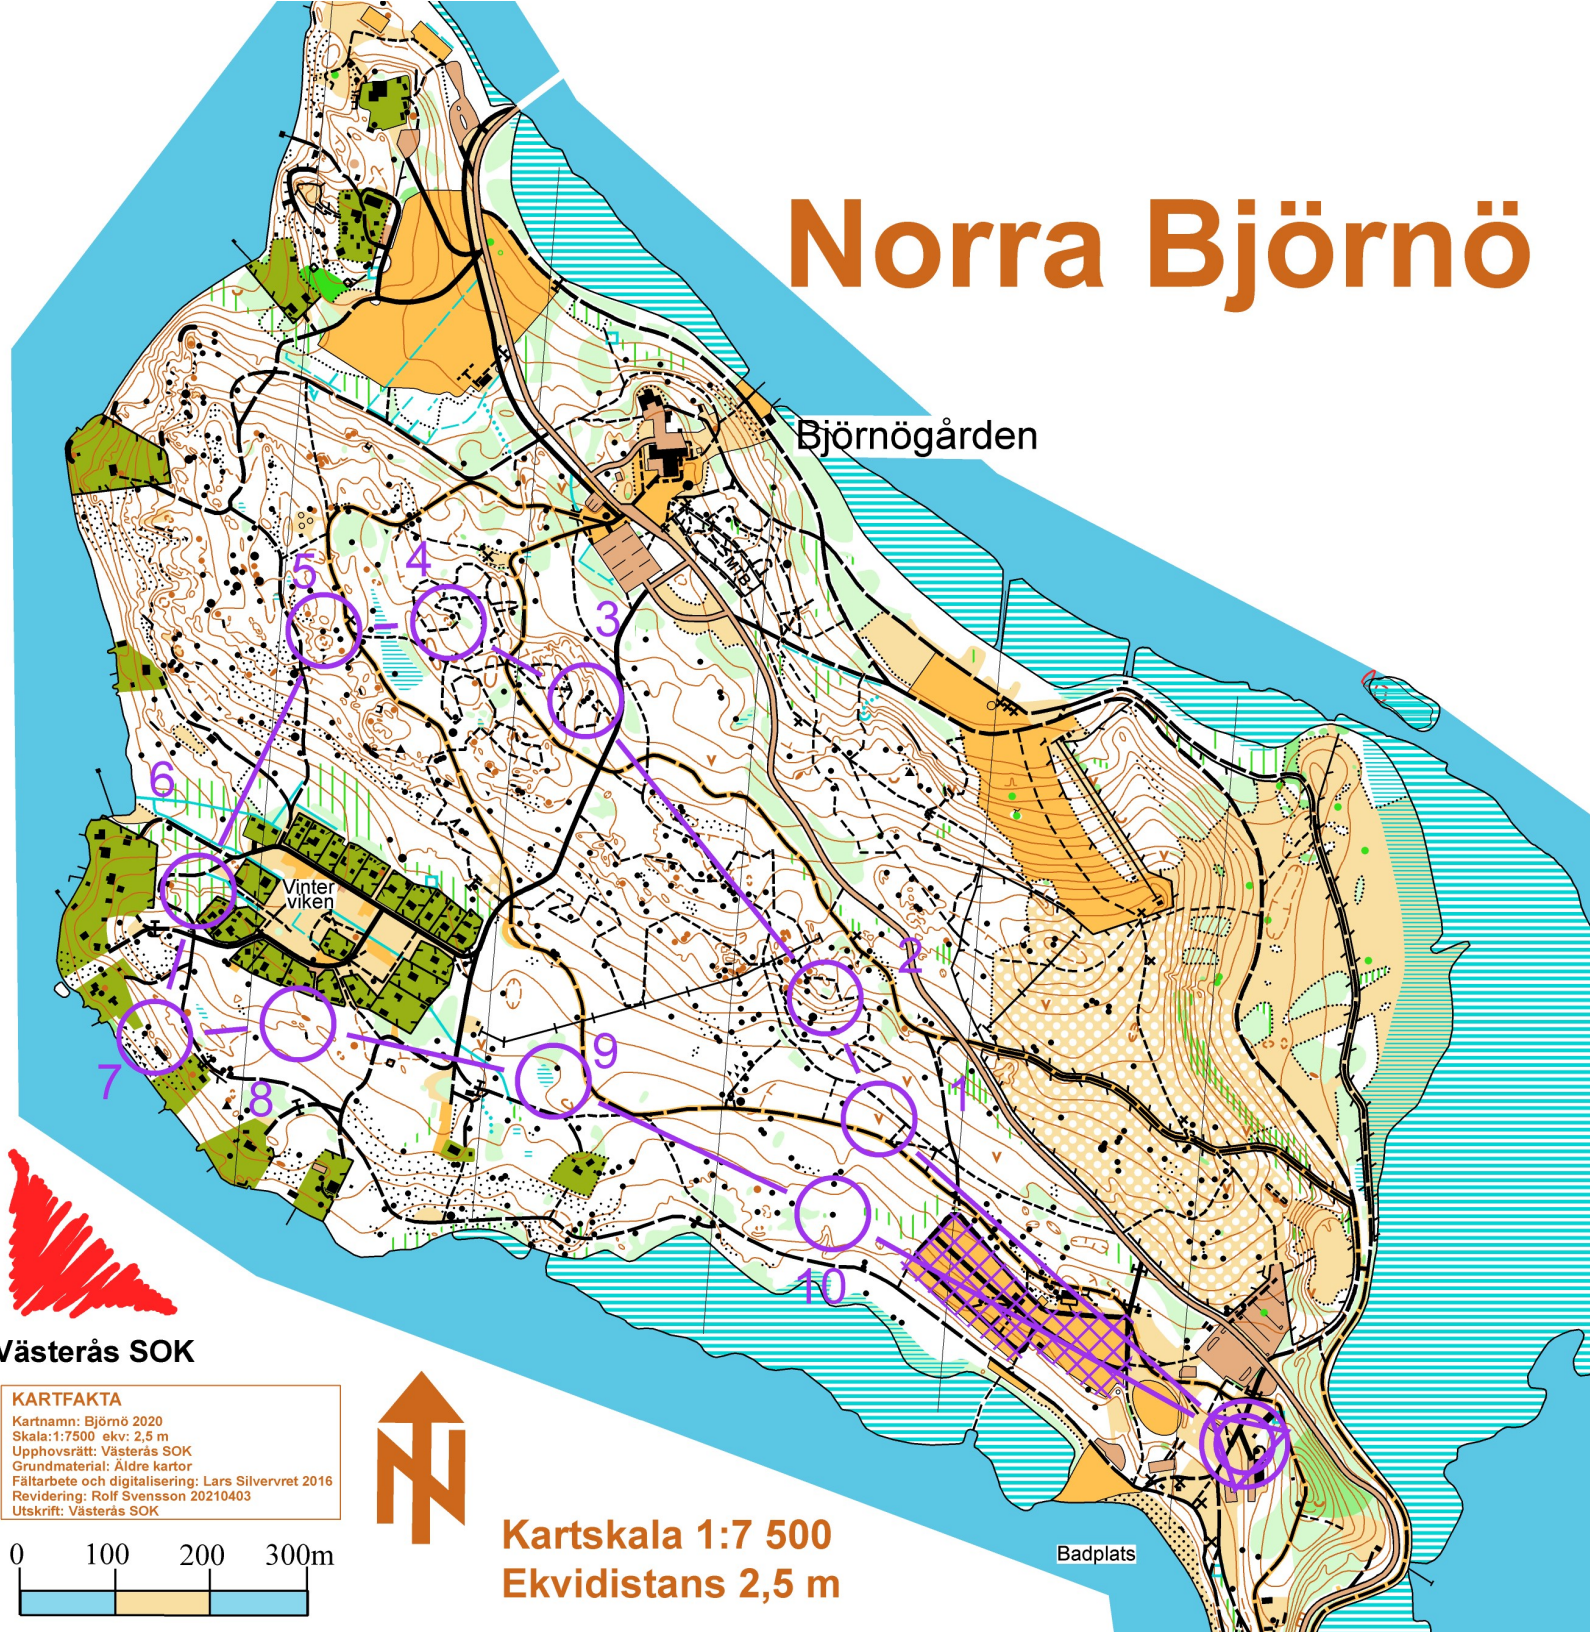

Norra Björnö

The Nightmare 2023				
Korta	3,0 km			
1	148	∇	∪	
2	129	▬	2,5	⊥
3	118	▲	2,5 / 2,5	⊥
4	119	○		○
5	116	▲		○
6	110	∩		
7	109	○	○	⊥
8	108	○	○	⊥
9	107	≡		○
10	106	▲	1,5	○

○ 490 m ○

Västerås SOK

KARTFAKTA
 Kartnamn: Björnö 2020
 Skala: 1:7500 ekv. 2,5 m
 Upphovsrätt: Västerås SOK
 Grundmaterial: Äldre kartor
 Fältarbete och digitalisering: Lars Silvervret 2016
 Revidering: Rolf Svensson 20210403
 Utskrift: Västerås SOK

Kartskala 1:7 500
Ekvidistans 2,5 m