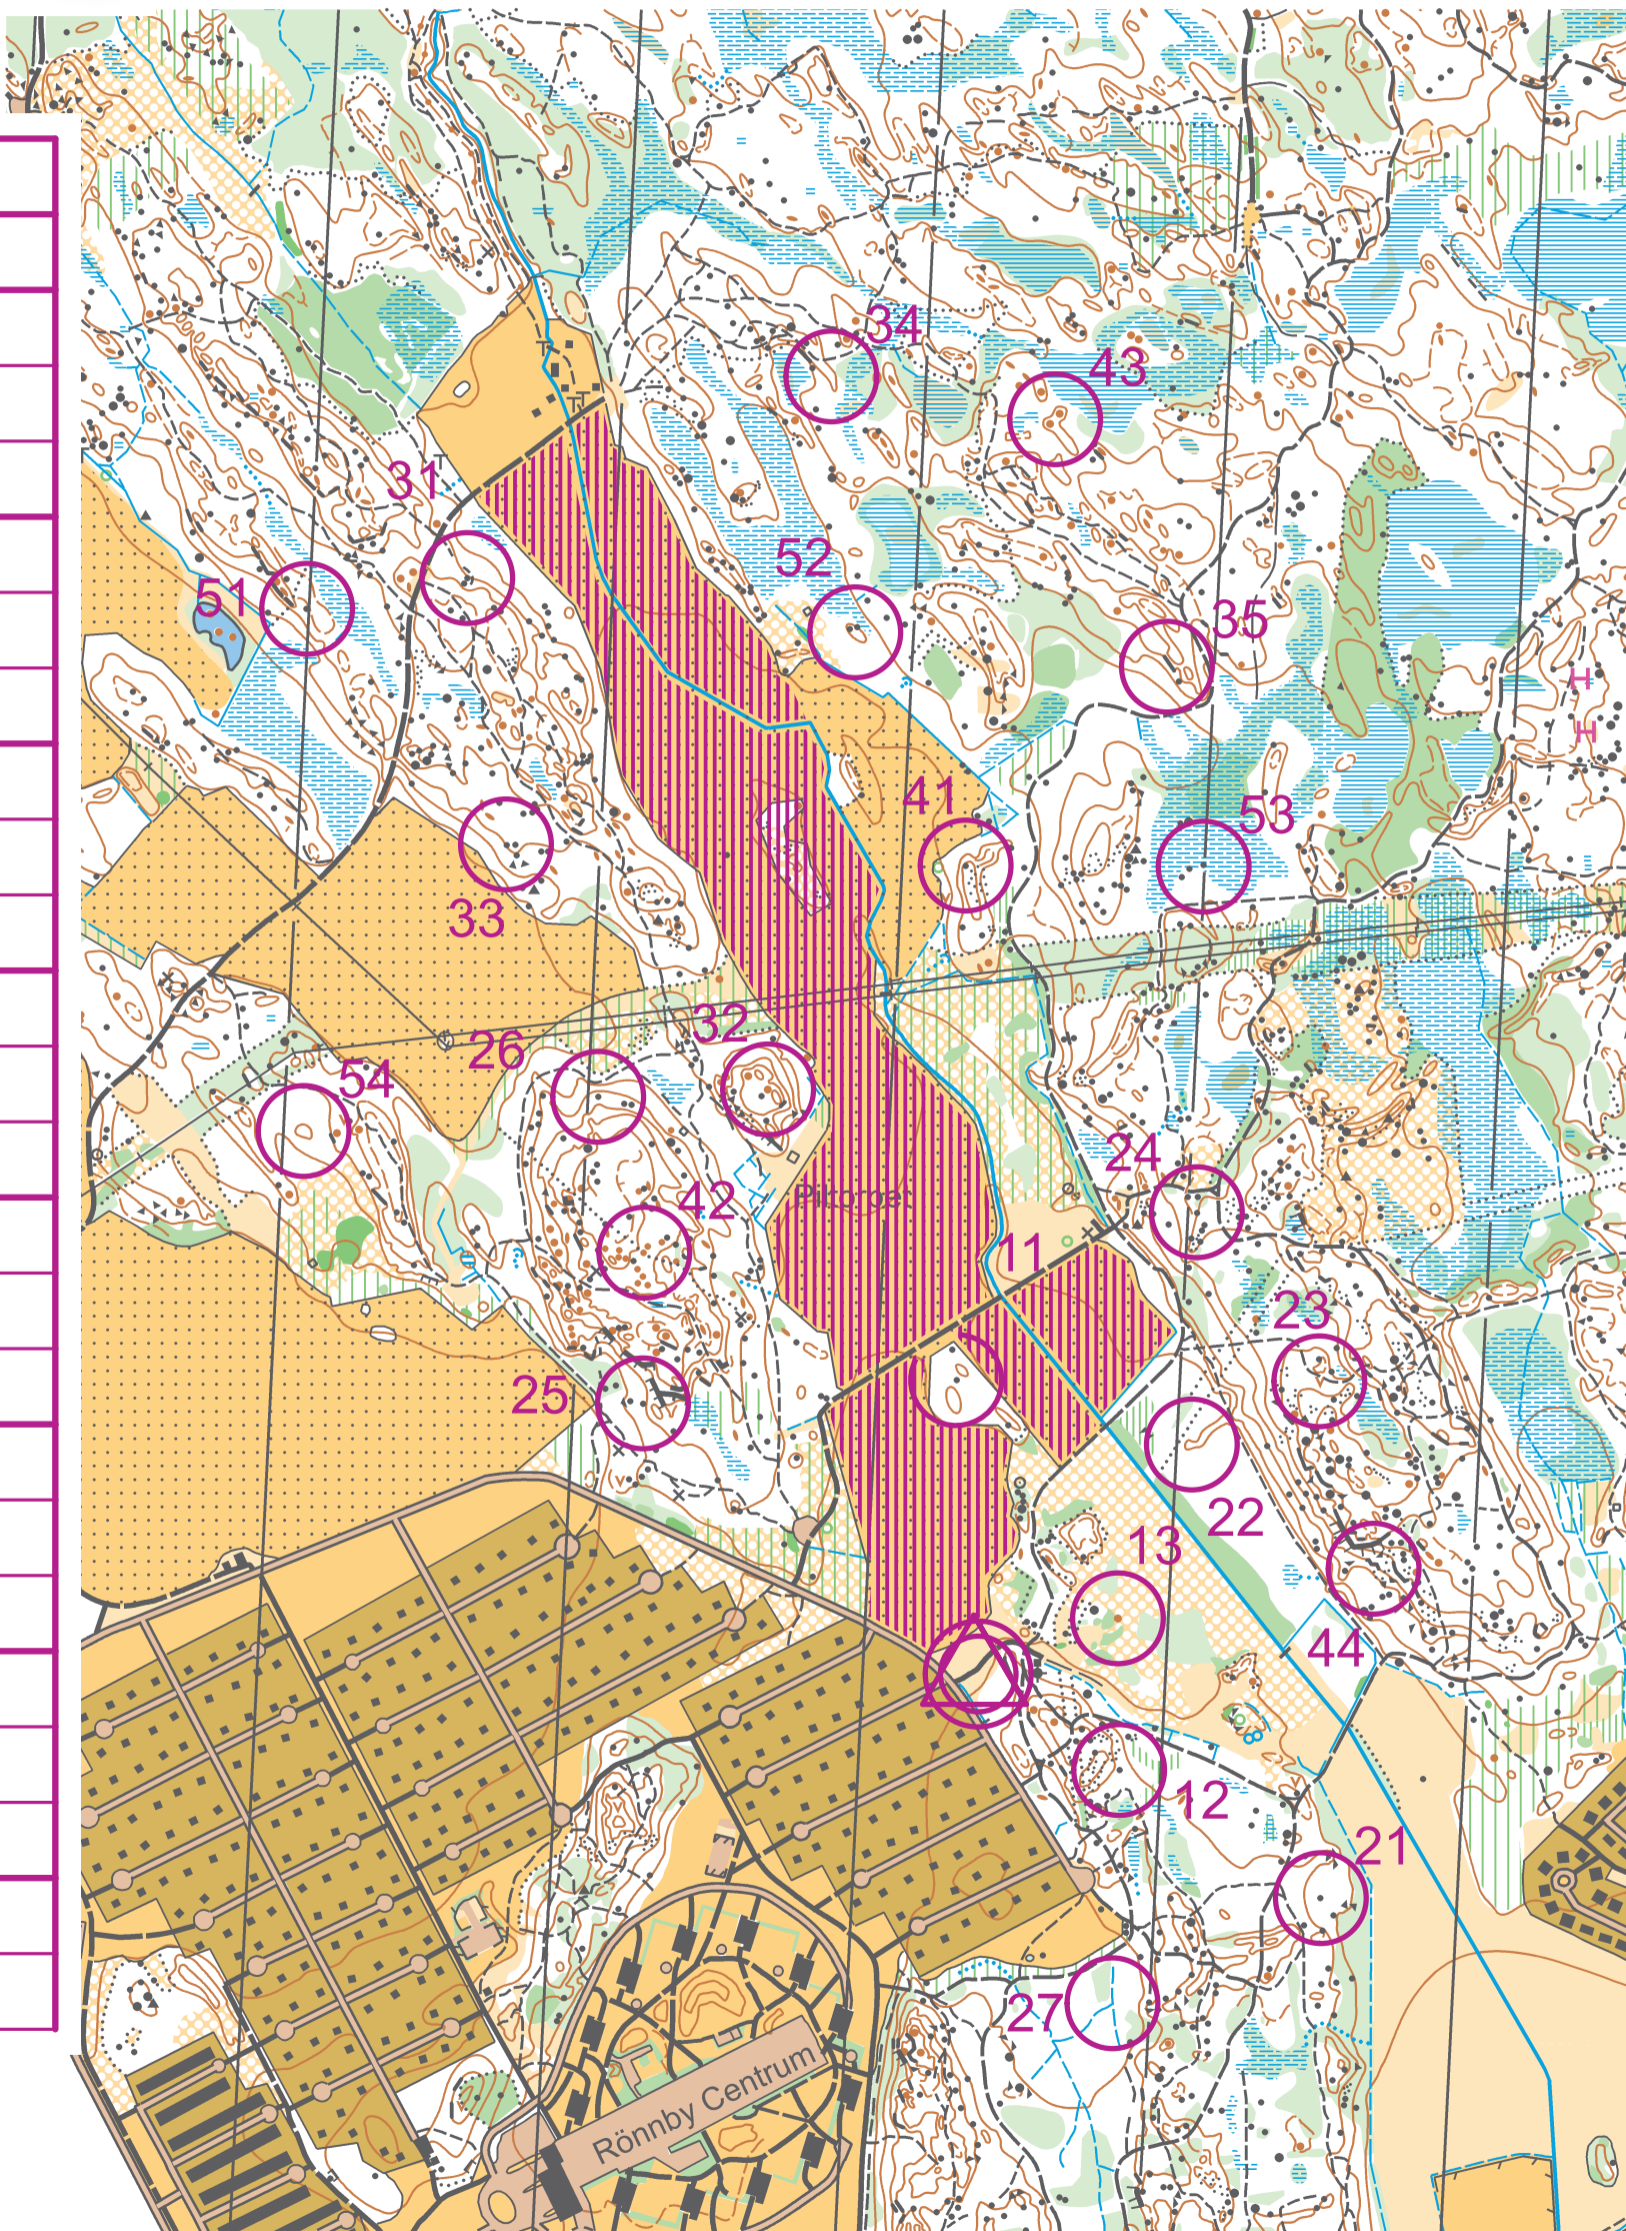

VIKING MEMORIAL

2022-03-12

The Time Chase					
▷	S1				
	11	▲			
	12	▲			○
	13	●			◡
	21	▲			○
	22	∩			◡
	23	∨			○
	24	▲			○
	25	↘	▲		○
	26	▲			○
	27	∩		∪	
	31	↗	▲		○
	32	●			◡
	33	↖	▲		○
	34	∩			◡
	35	∩			◡
	41	▲			○
	42	●			◡
	43	●			∩
	44	∩			◡
	51	▲			○
	52	○			◡
	53	→	▲		○
	54	○			◡

Skala 1:7500 Ekv 2,5m