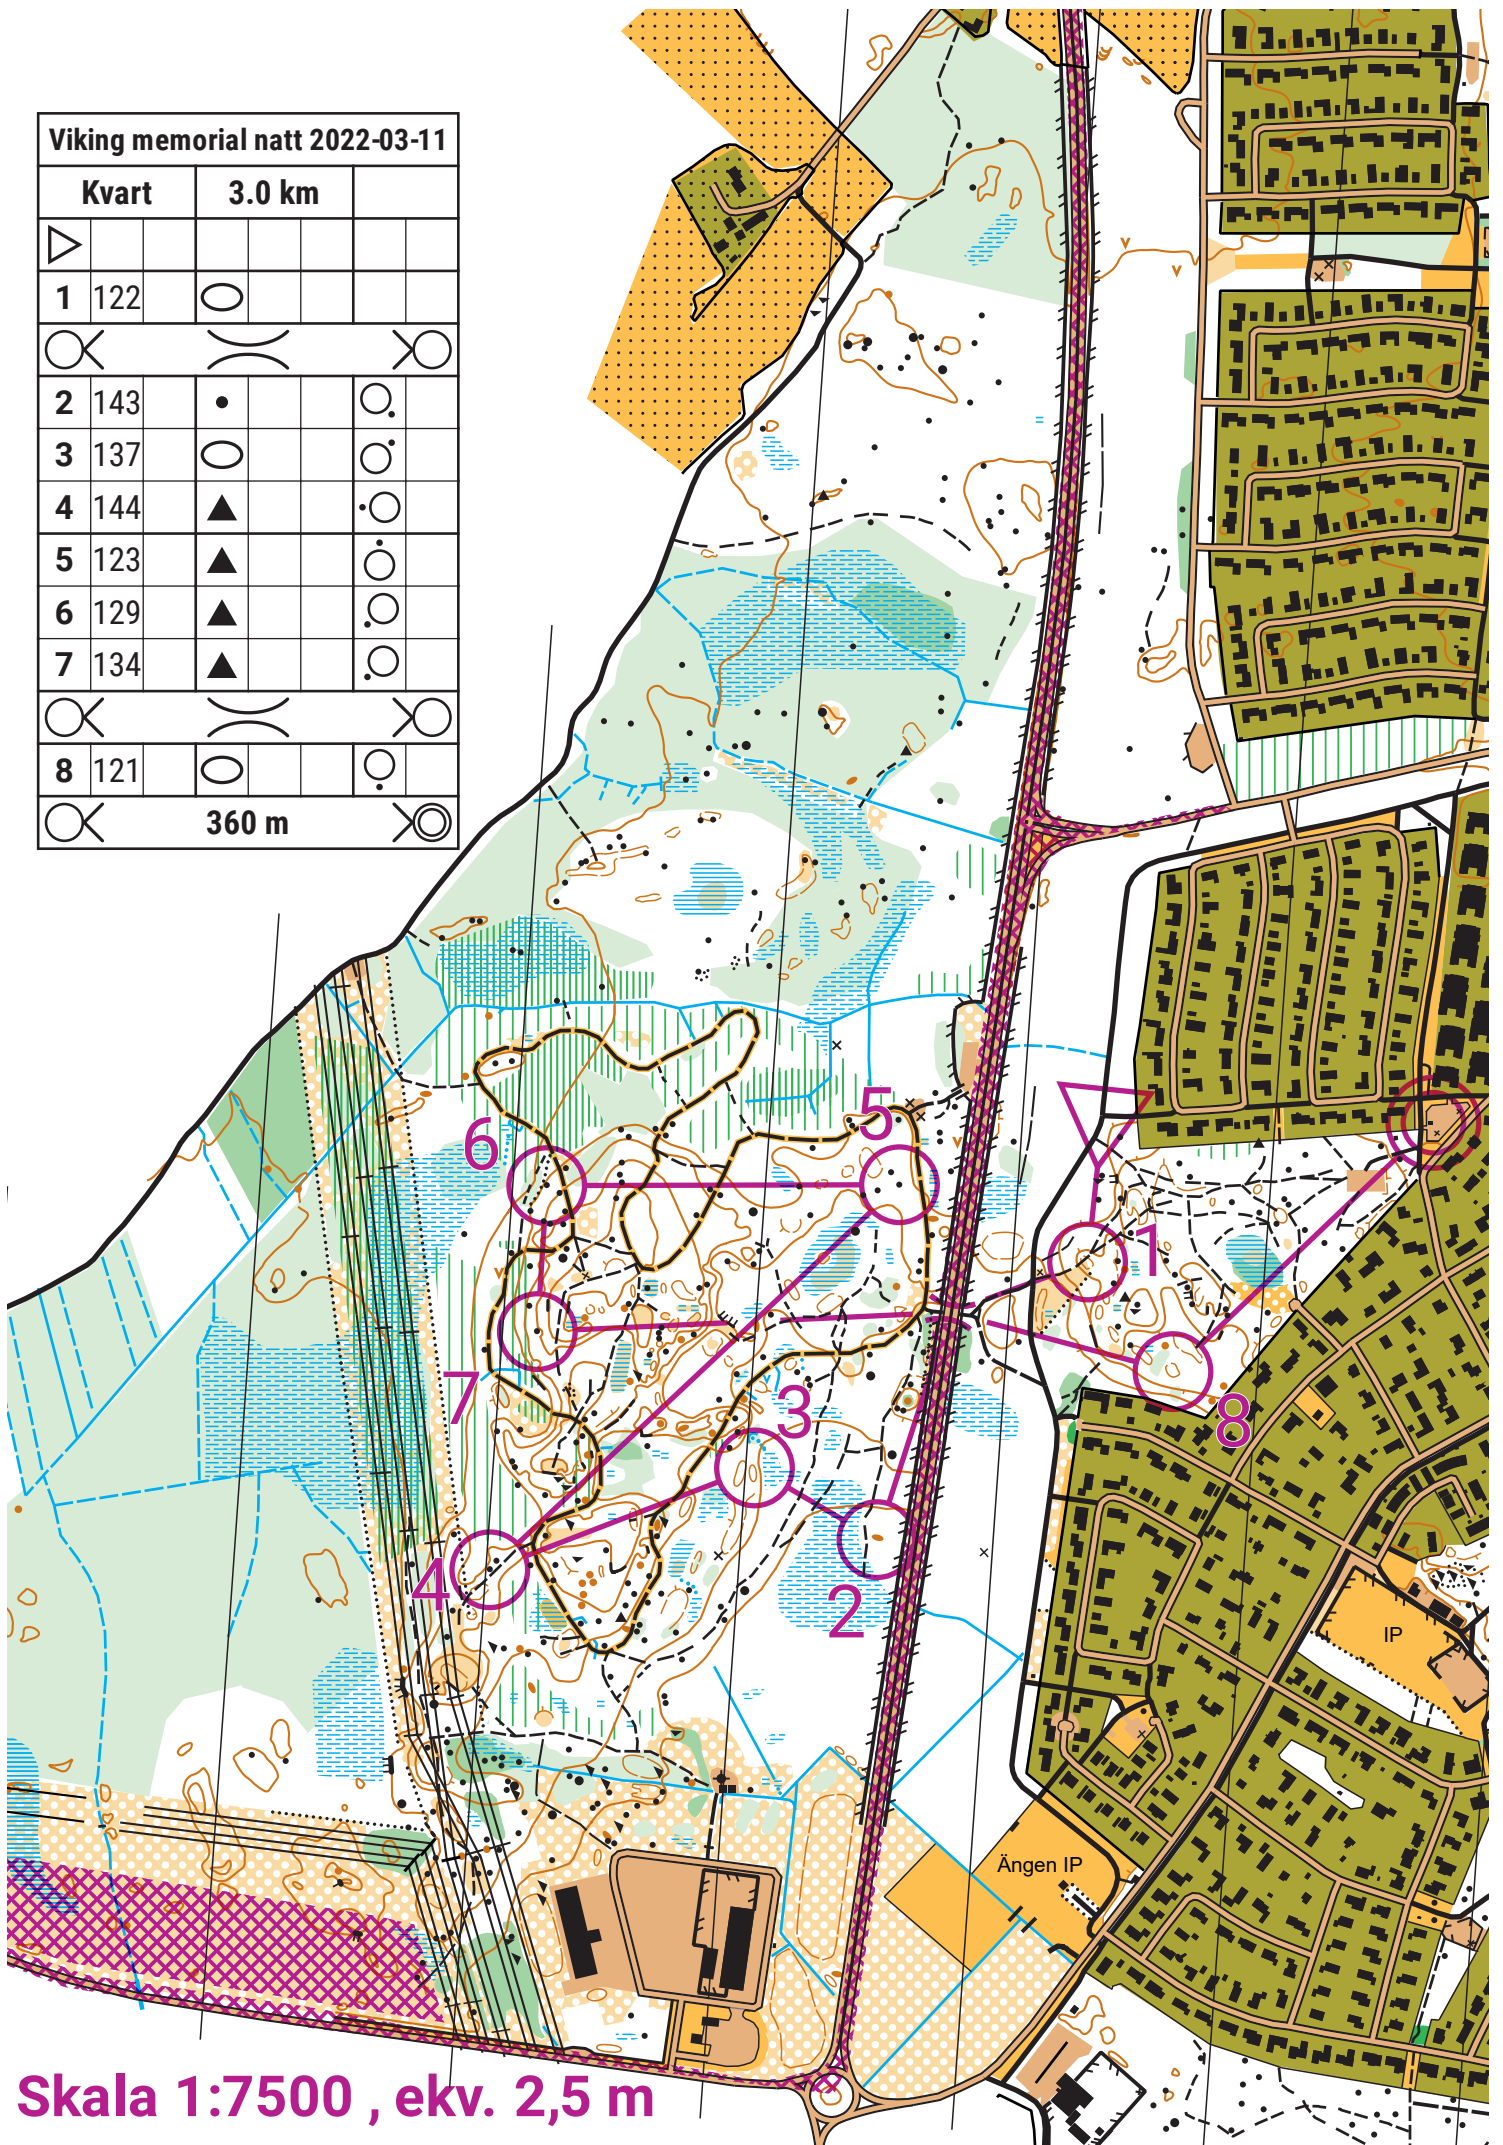

Viking memorial natt 2022-03-11

Kvart		3.0 km	
1	122	○	
2	143	●	○
3	137	○	○
4	144	▲	○
5	123	▲	○
6	129	▲	○
7	134	▲	○
8	121	○	○

360 m

Skala 1:7500 , ekv. 2,5 m