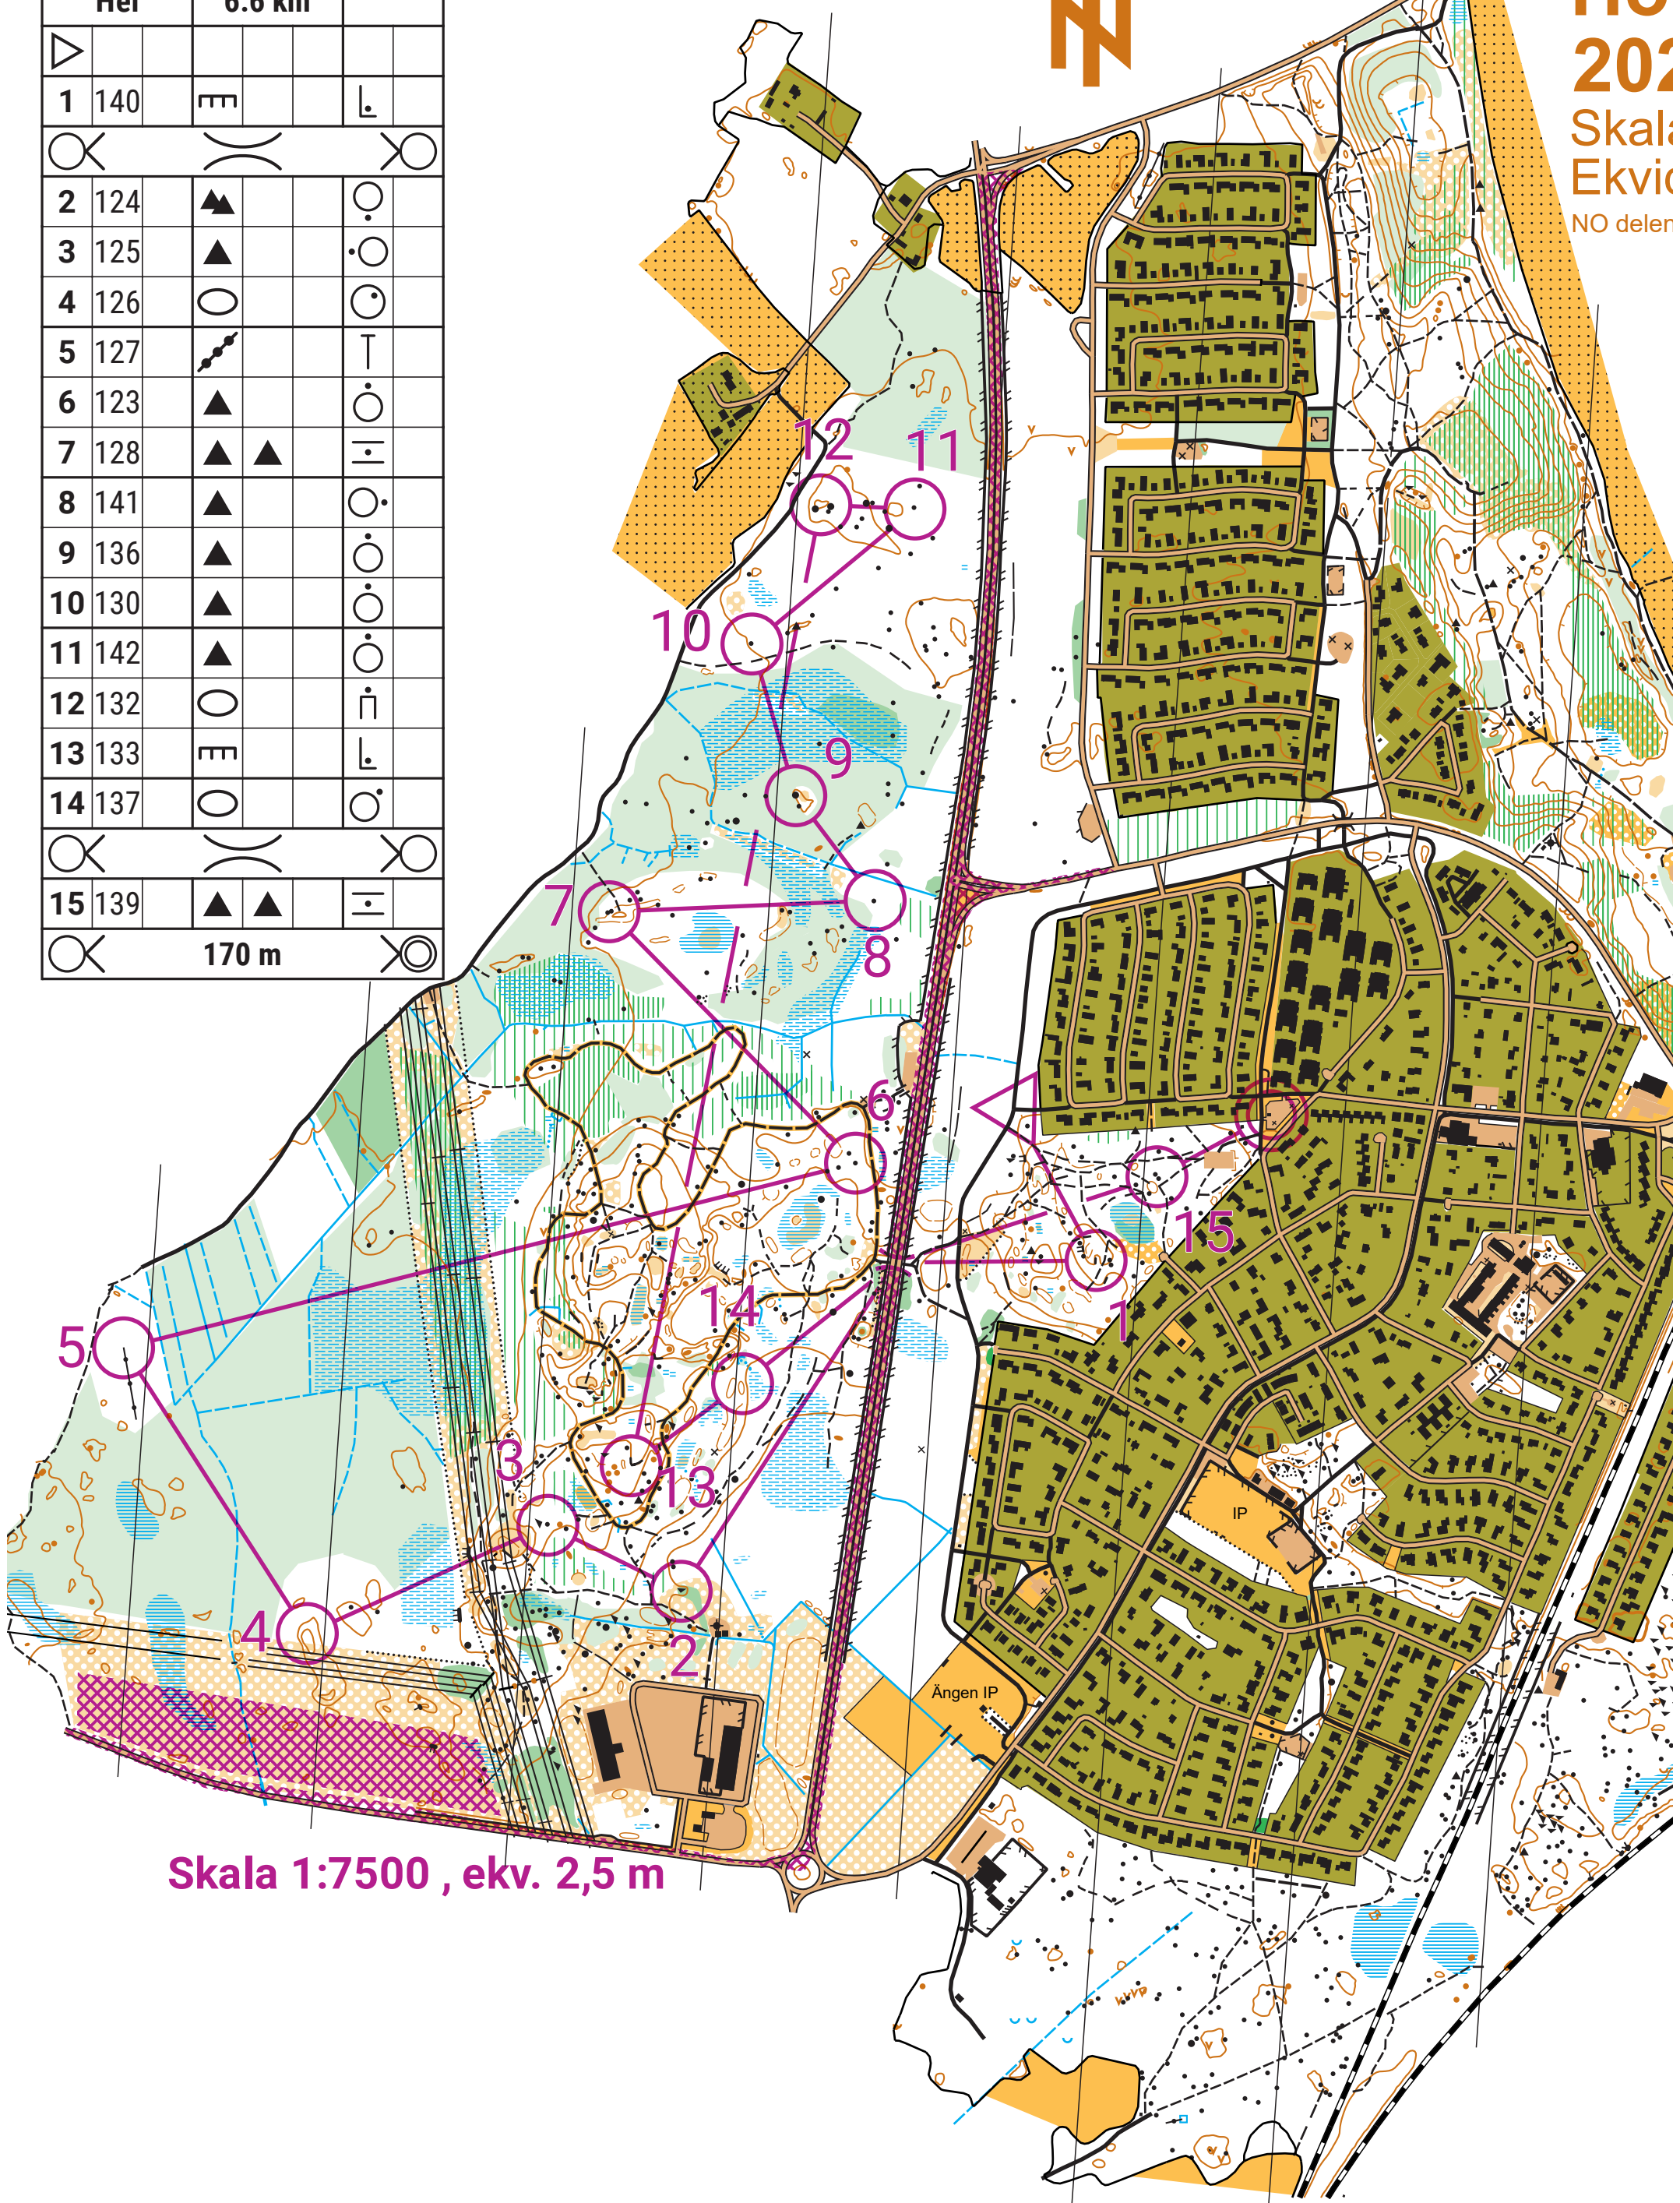

Viking memorial natt 2022-03-11

Hel		6.6 km	
1	140	⌘	⌘
2	124	▲	○
3	125	▲	○
4	126	○	○
5	127	⌘	⌘
6	123	▲	○
7	128	▲	⌘
8	141	▲	○
9	136	▲	○
10	130	▲	○
11	142	▲	○
12	132	○	⌘
13	133	⌘	⌘
14	137	○	○
15	139	▲	⌘

170 m

Hökåsen NV

Hö
202
Skala
Ekvic
NO delen

Skala 1:7500 , ekv. 2,5 m