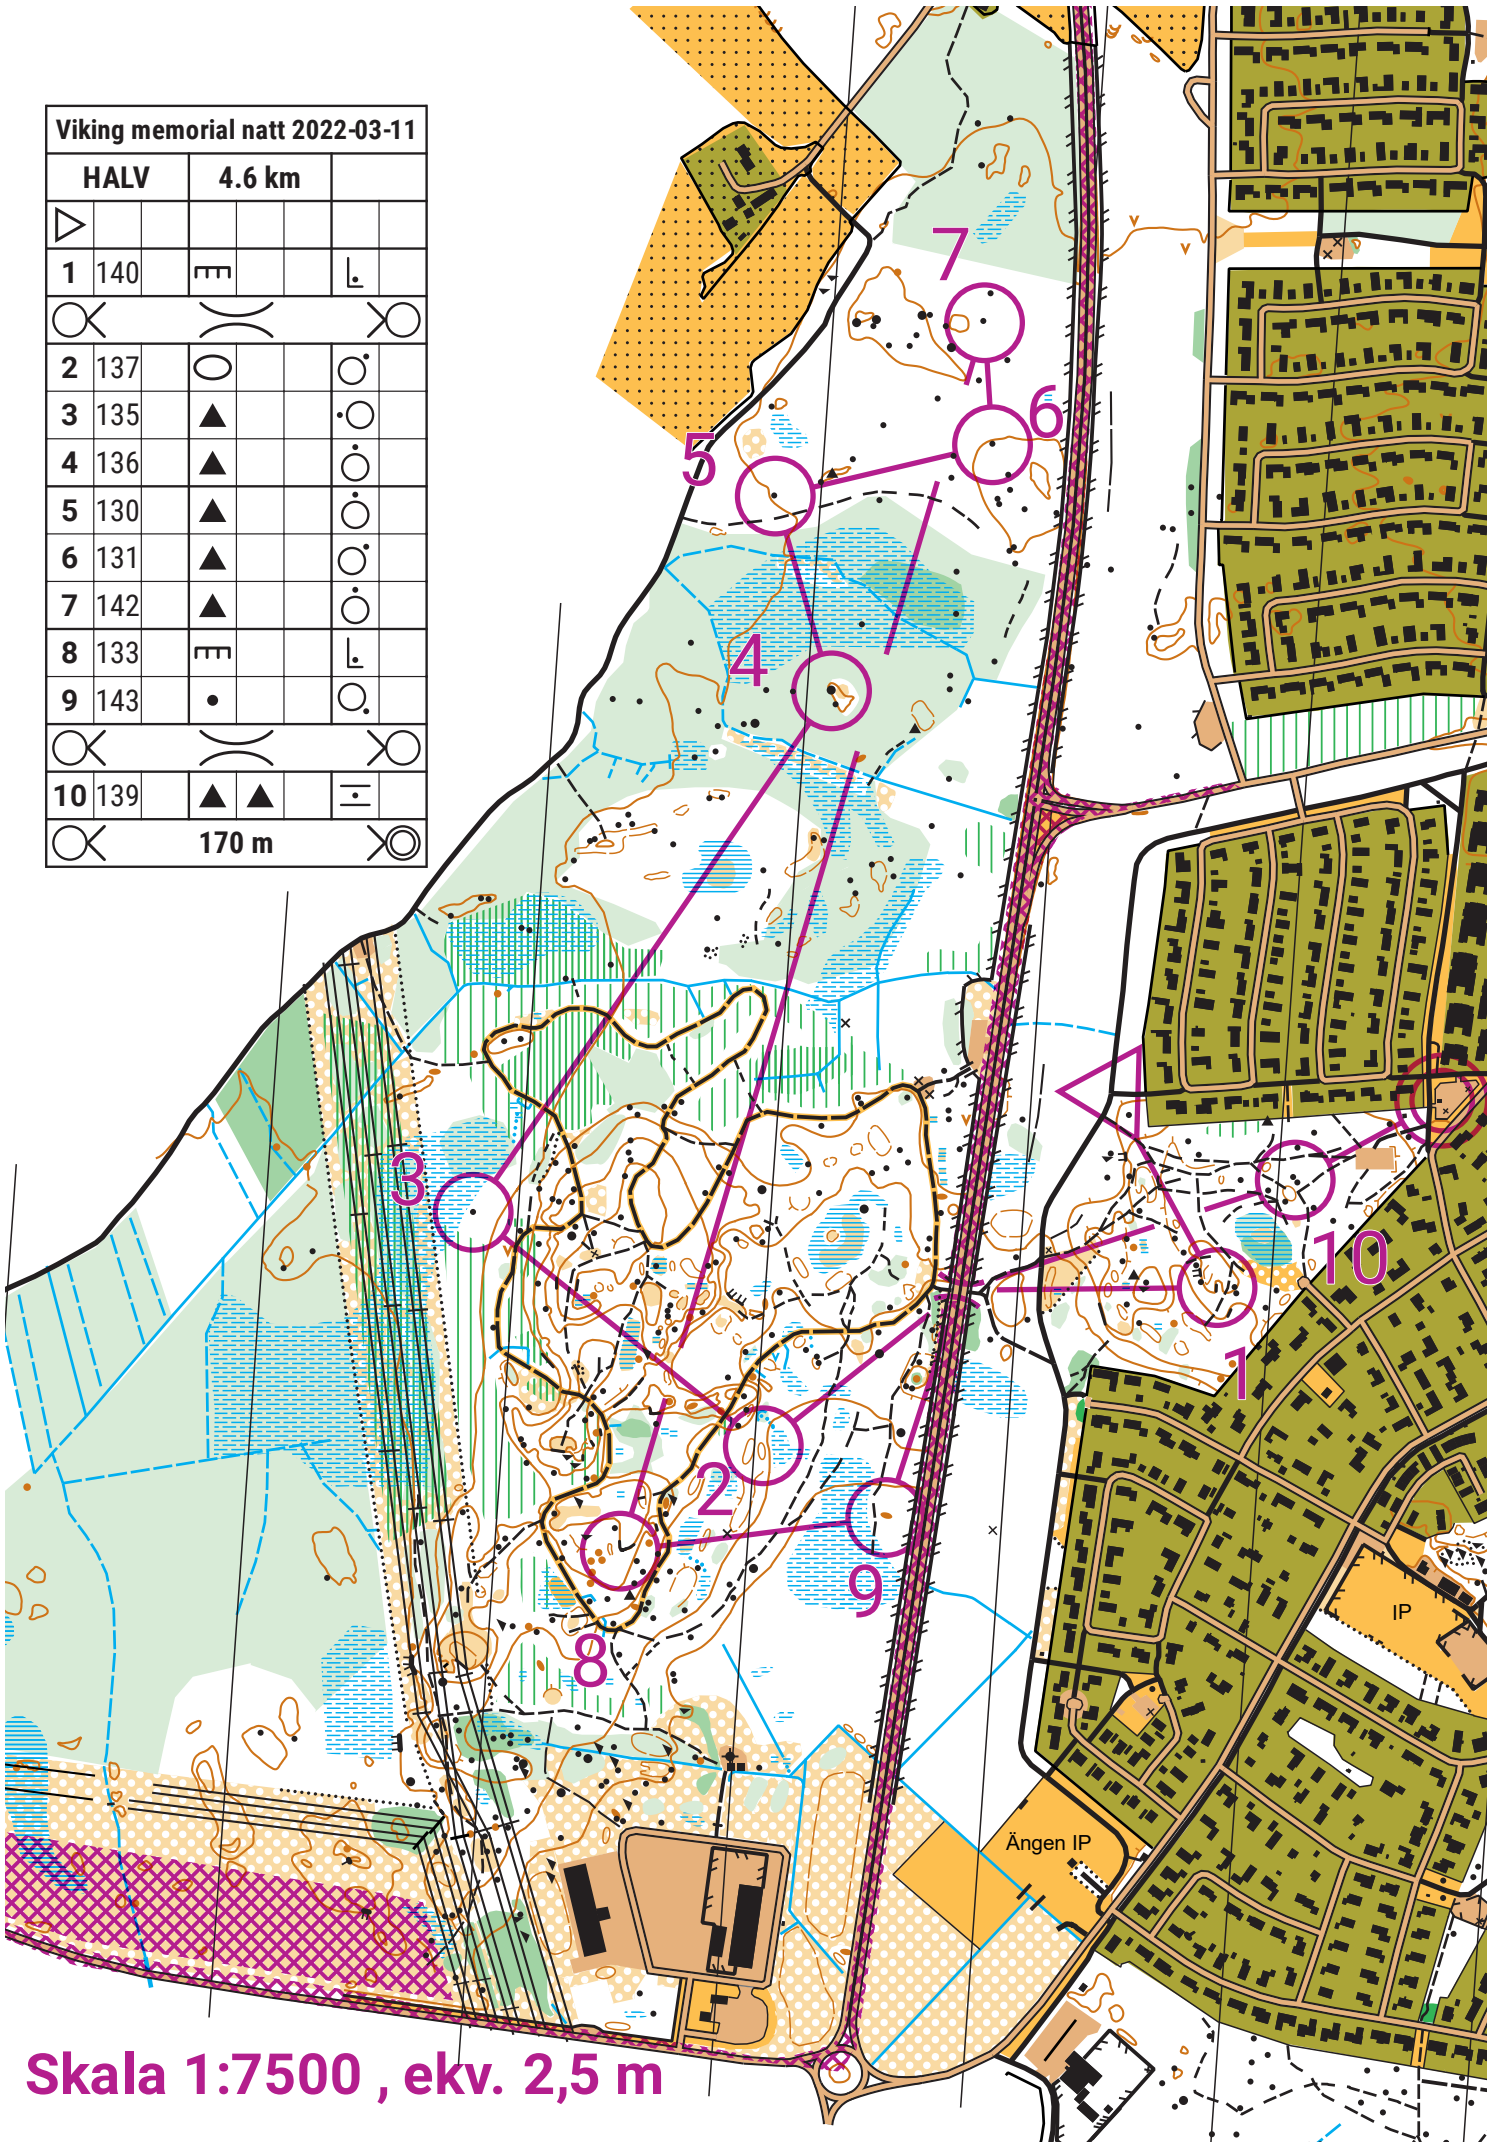

Viking memorial natt 2022-03-11

HALV	4.6 km		
1 140	⊞	⊞	⊞
2 137	○		○
3 135	▲		○
4 136	▲		○
5 130	▲		○
6 131	▲		○
7 142	▲		○
8 133	⊞		⊞
9 143	●		○
10 139	▲ ▲		⊞
	170 m		

Skala 1:7500 , ekv. 2,5 m