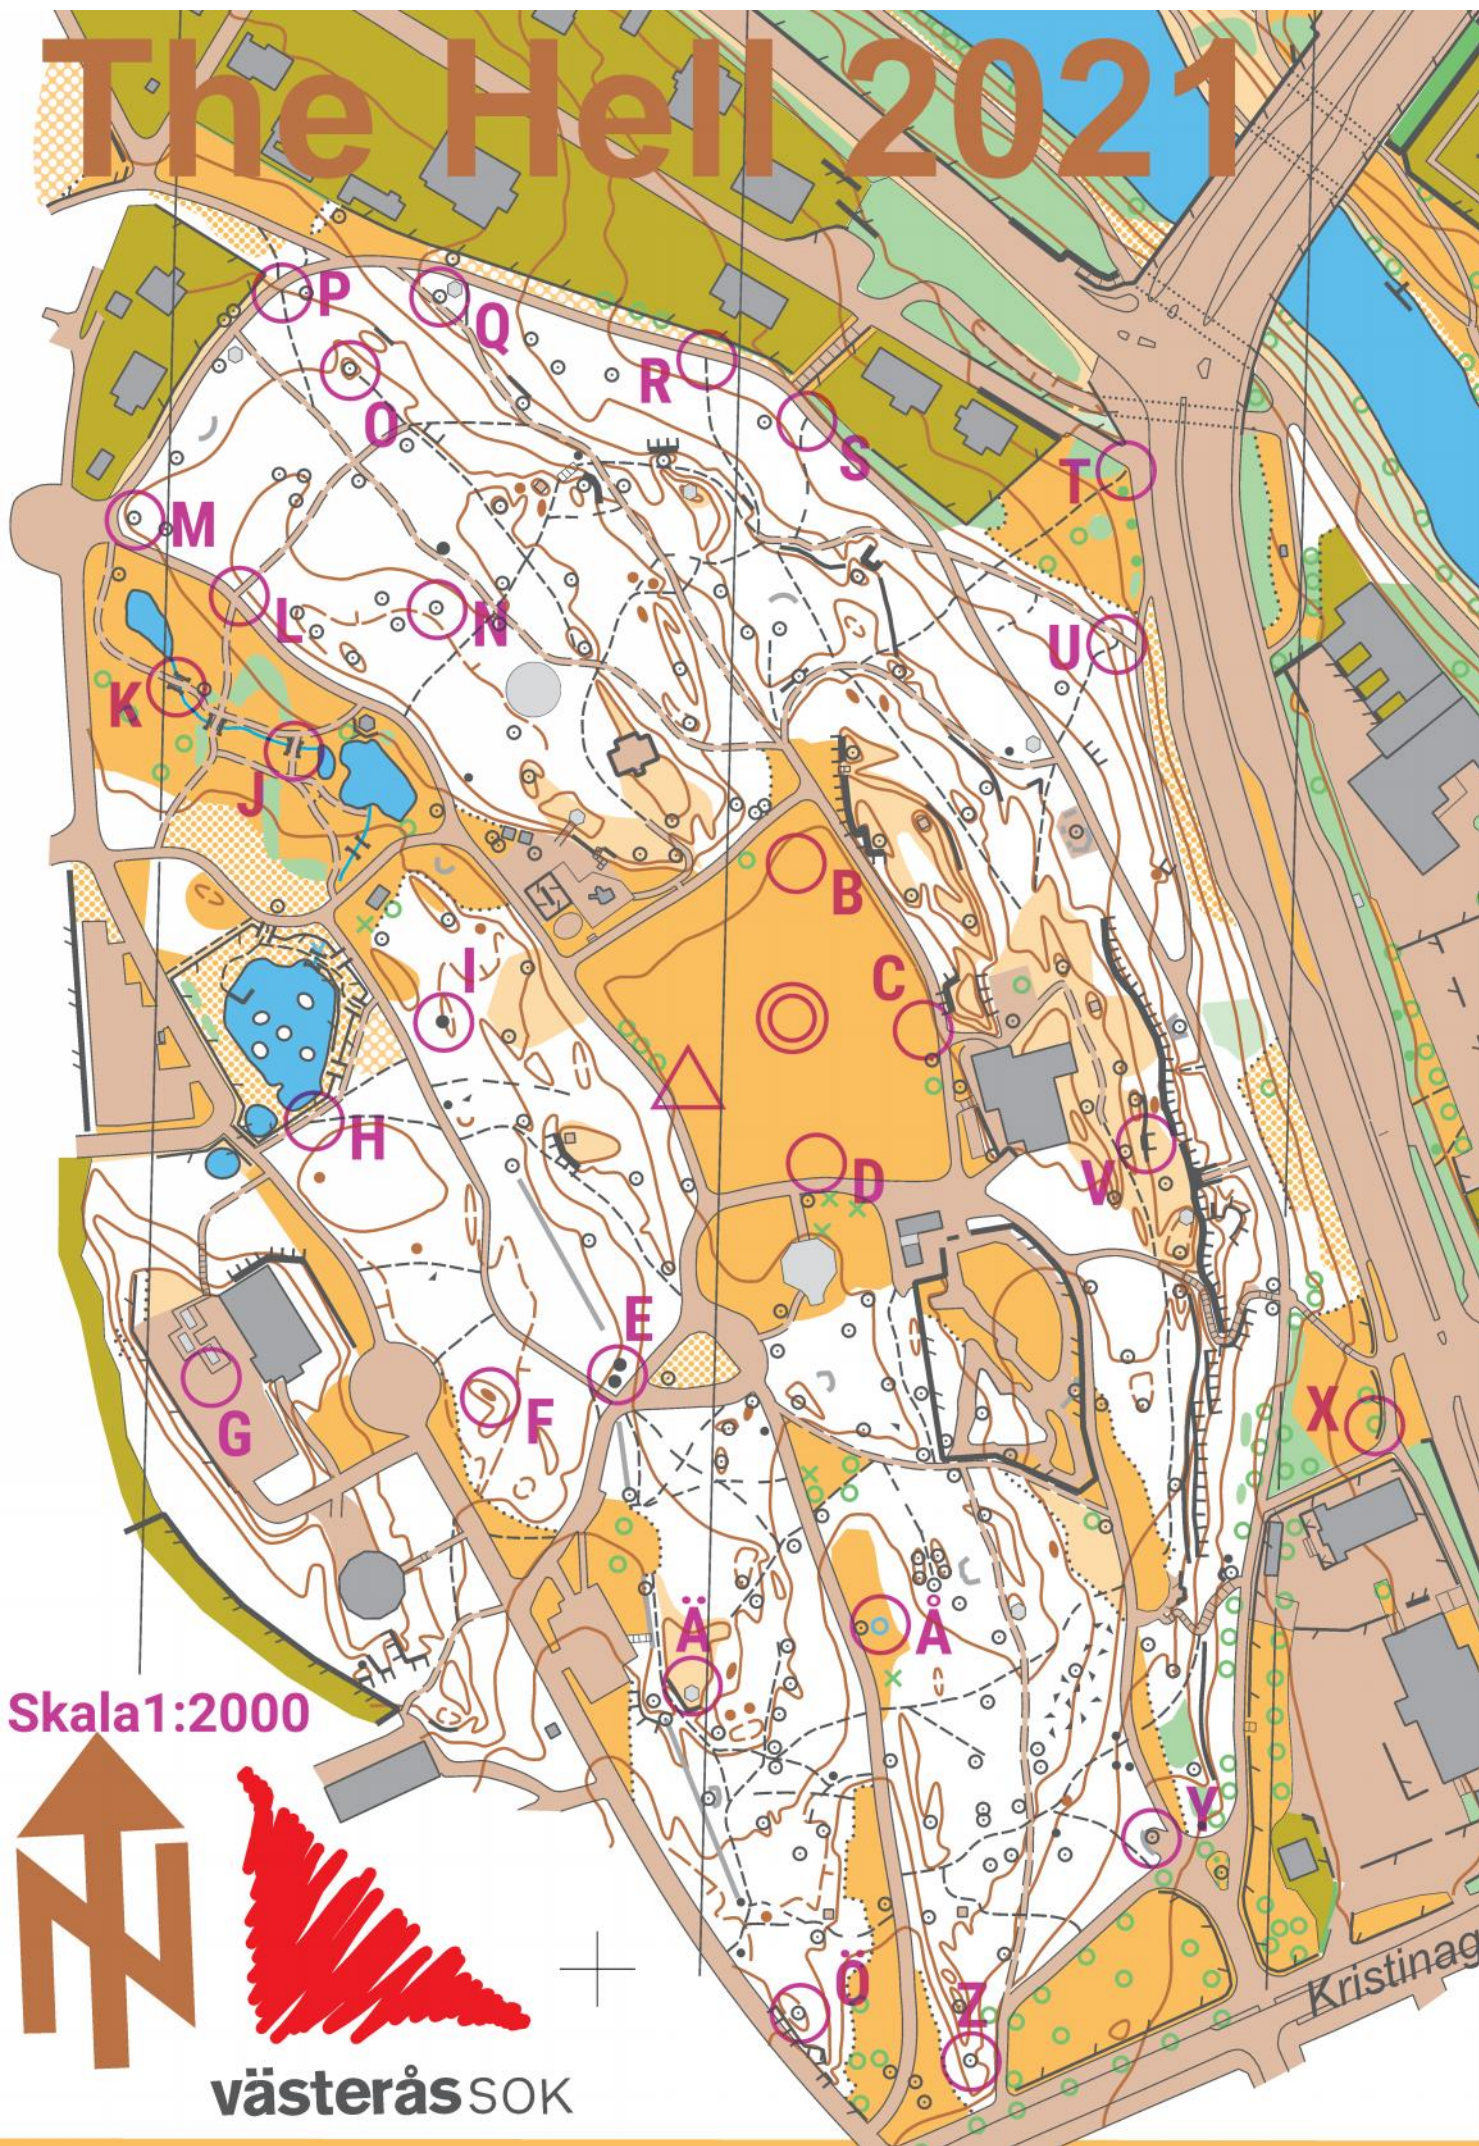

The Hell 2021

Skala 1:2000

våsterås SOK

Kristinag