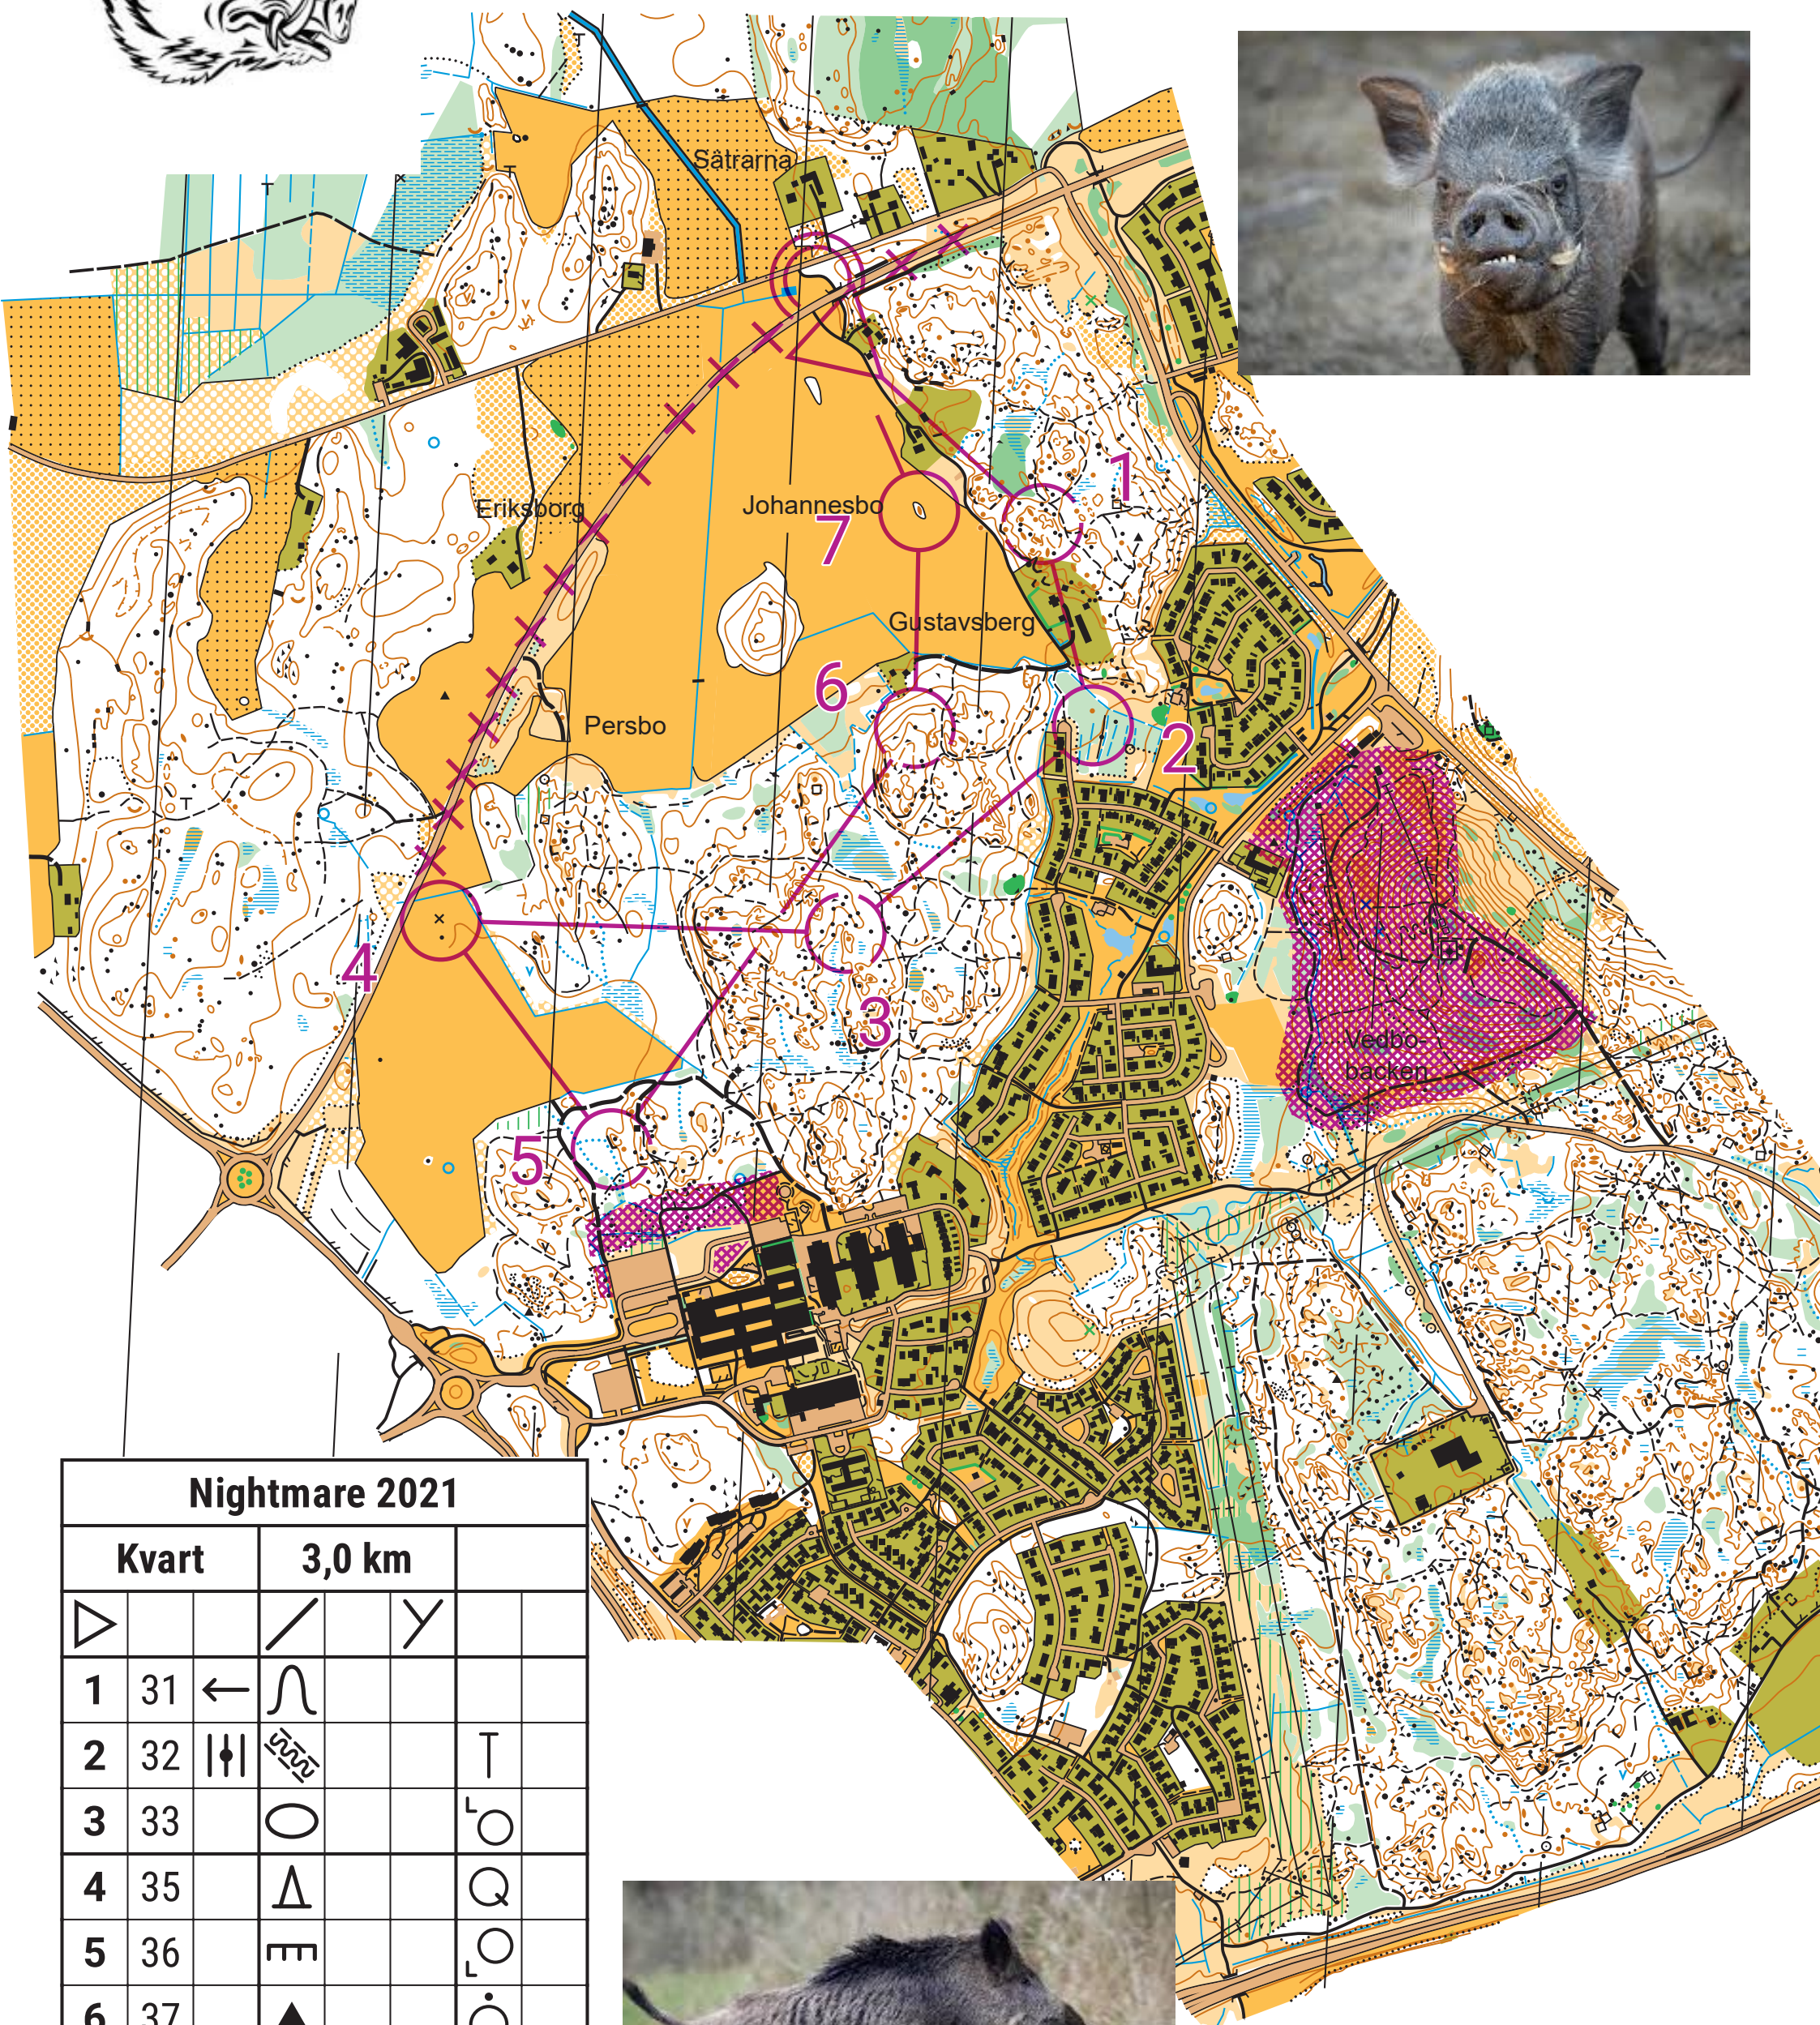

Nightmare 2021

Vedbo 2021

SKALA 1:7 500
EKVIDISTANS 2,5 M

Nightmare 2021						
Kvart		3,0 km				
▷		/	Y			
1	31	←	∩			
2	32		∩		T	
3	33		○		L ○	
4	35		△		Q	
5	36		≡		L ○	
6	37		▲		○ •	
7	34		●		• •	
○		310 m				○