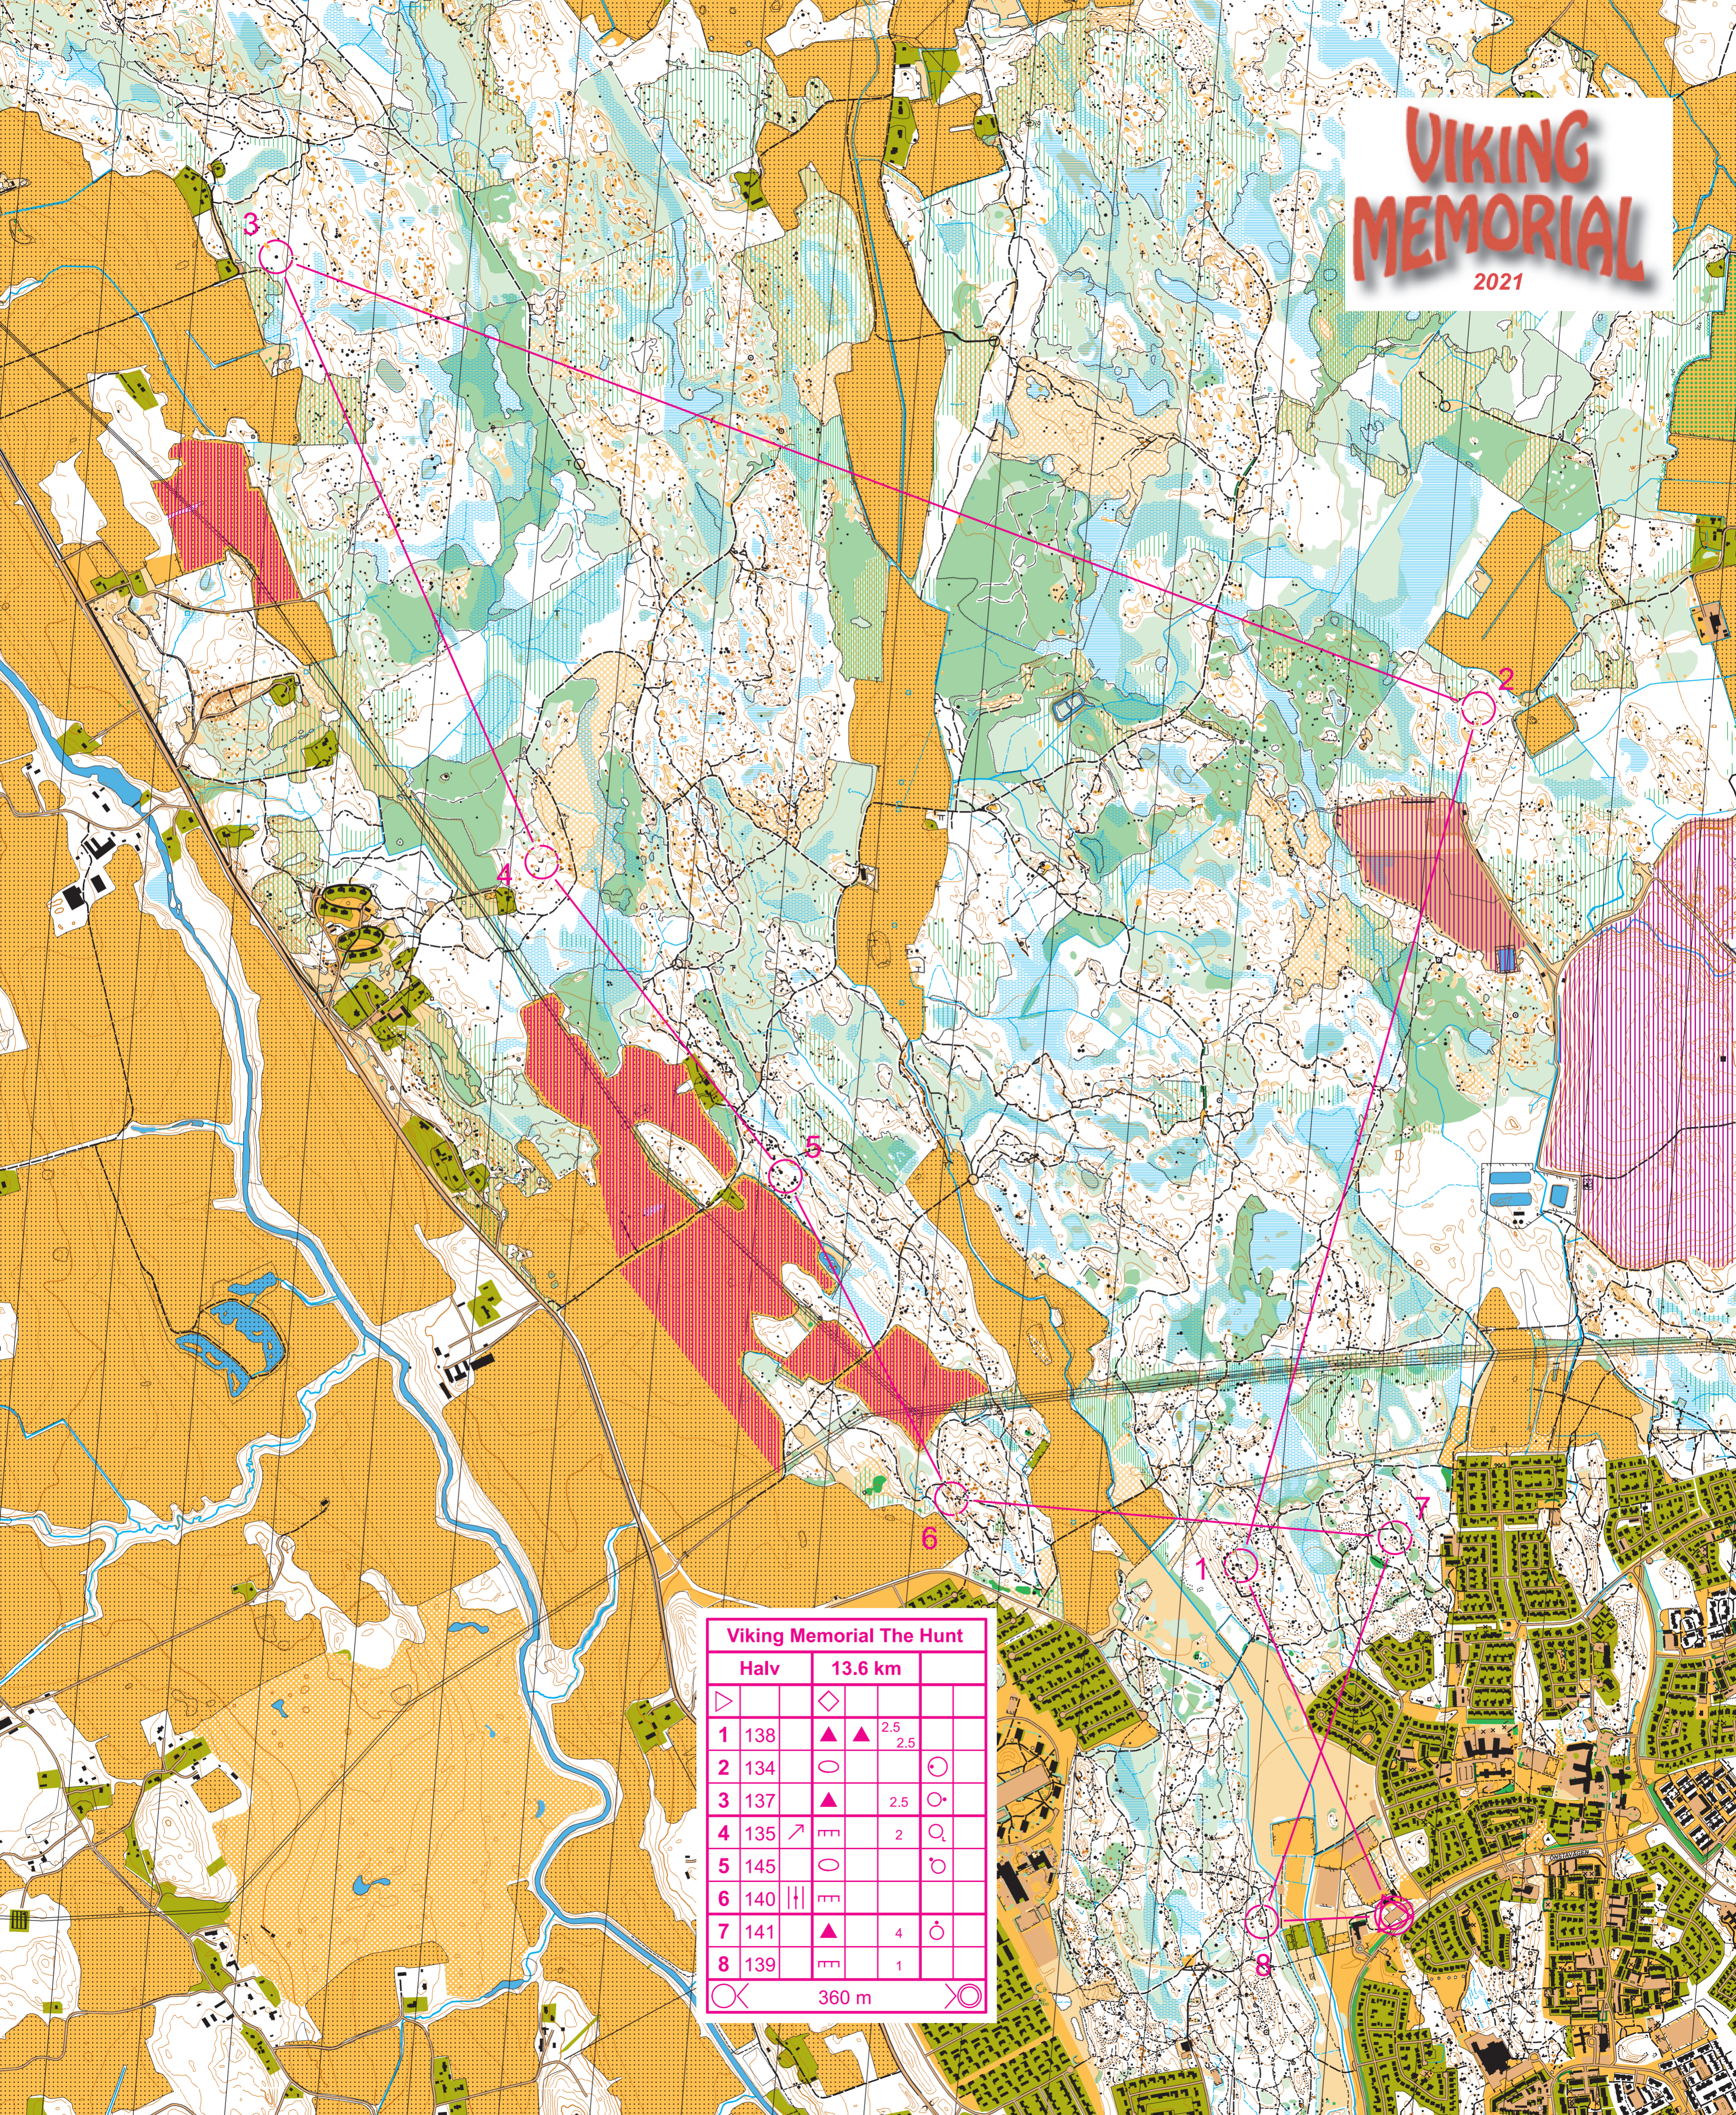

VIKING MEMORIAL

2021

Viking Memorial The Hunt

Halv	13.6 km		
▷		◇	
1	138	▲ ▲	2.5 2.5
2	134	○	○
3	137	▲	2.5 ○
4	135	↗	2 ○
5	145	○	○
6	140		
7	141	▲	4 ○
8	139		1
○	360 m		