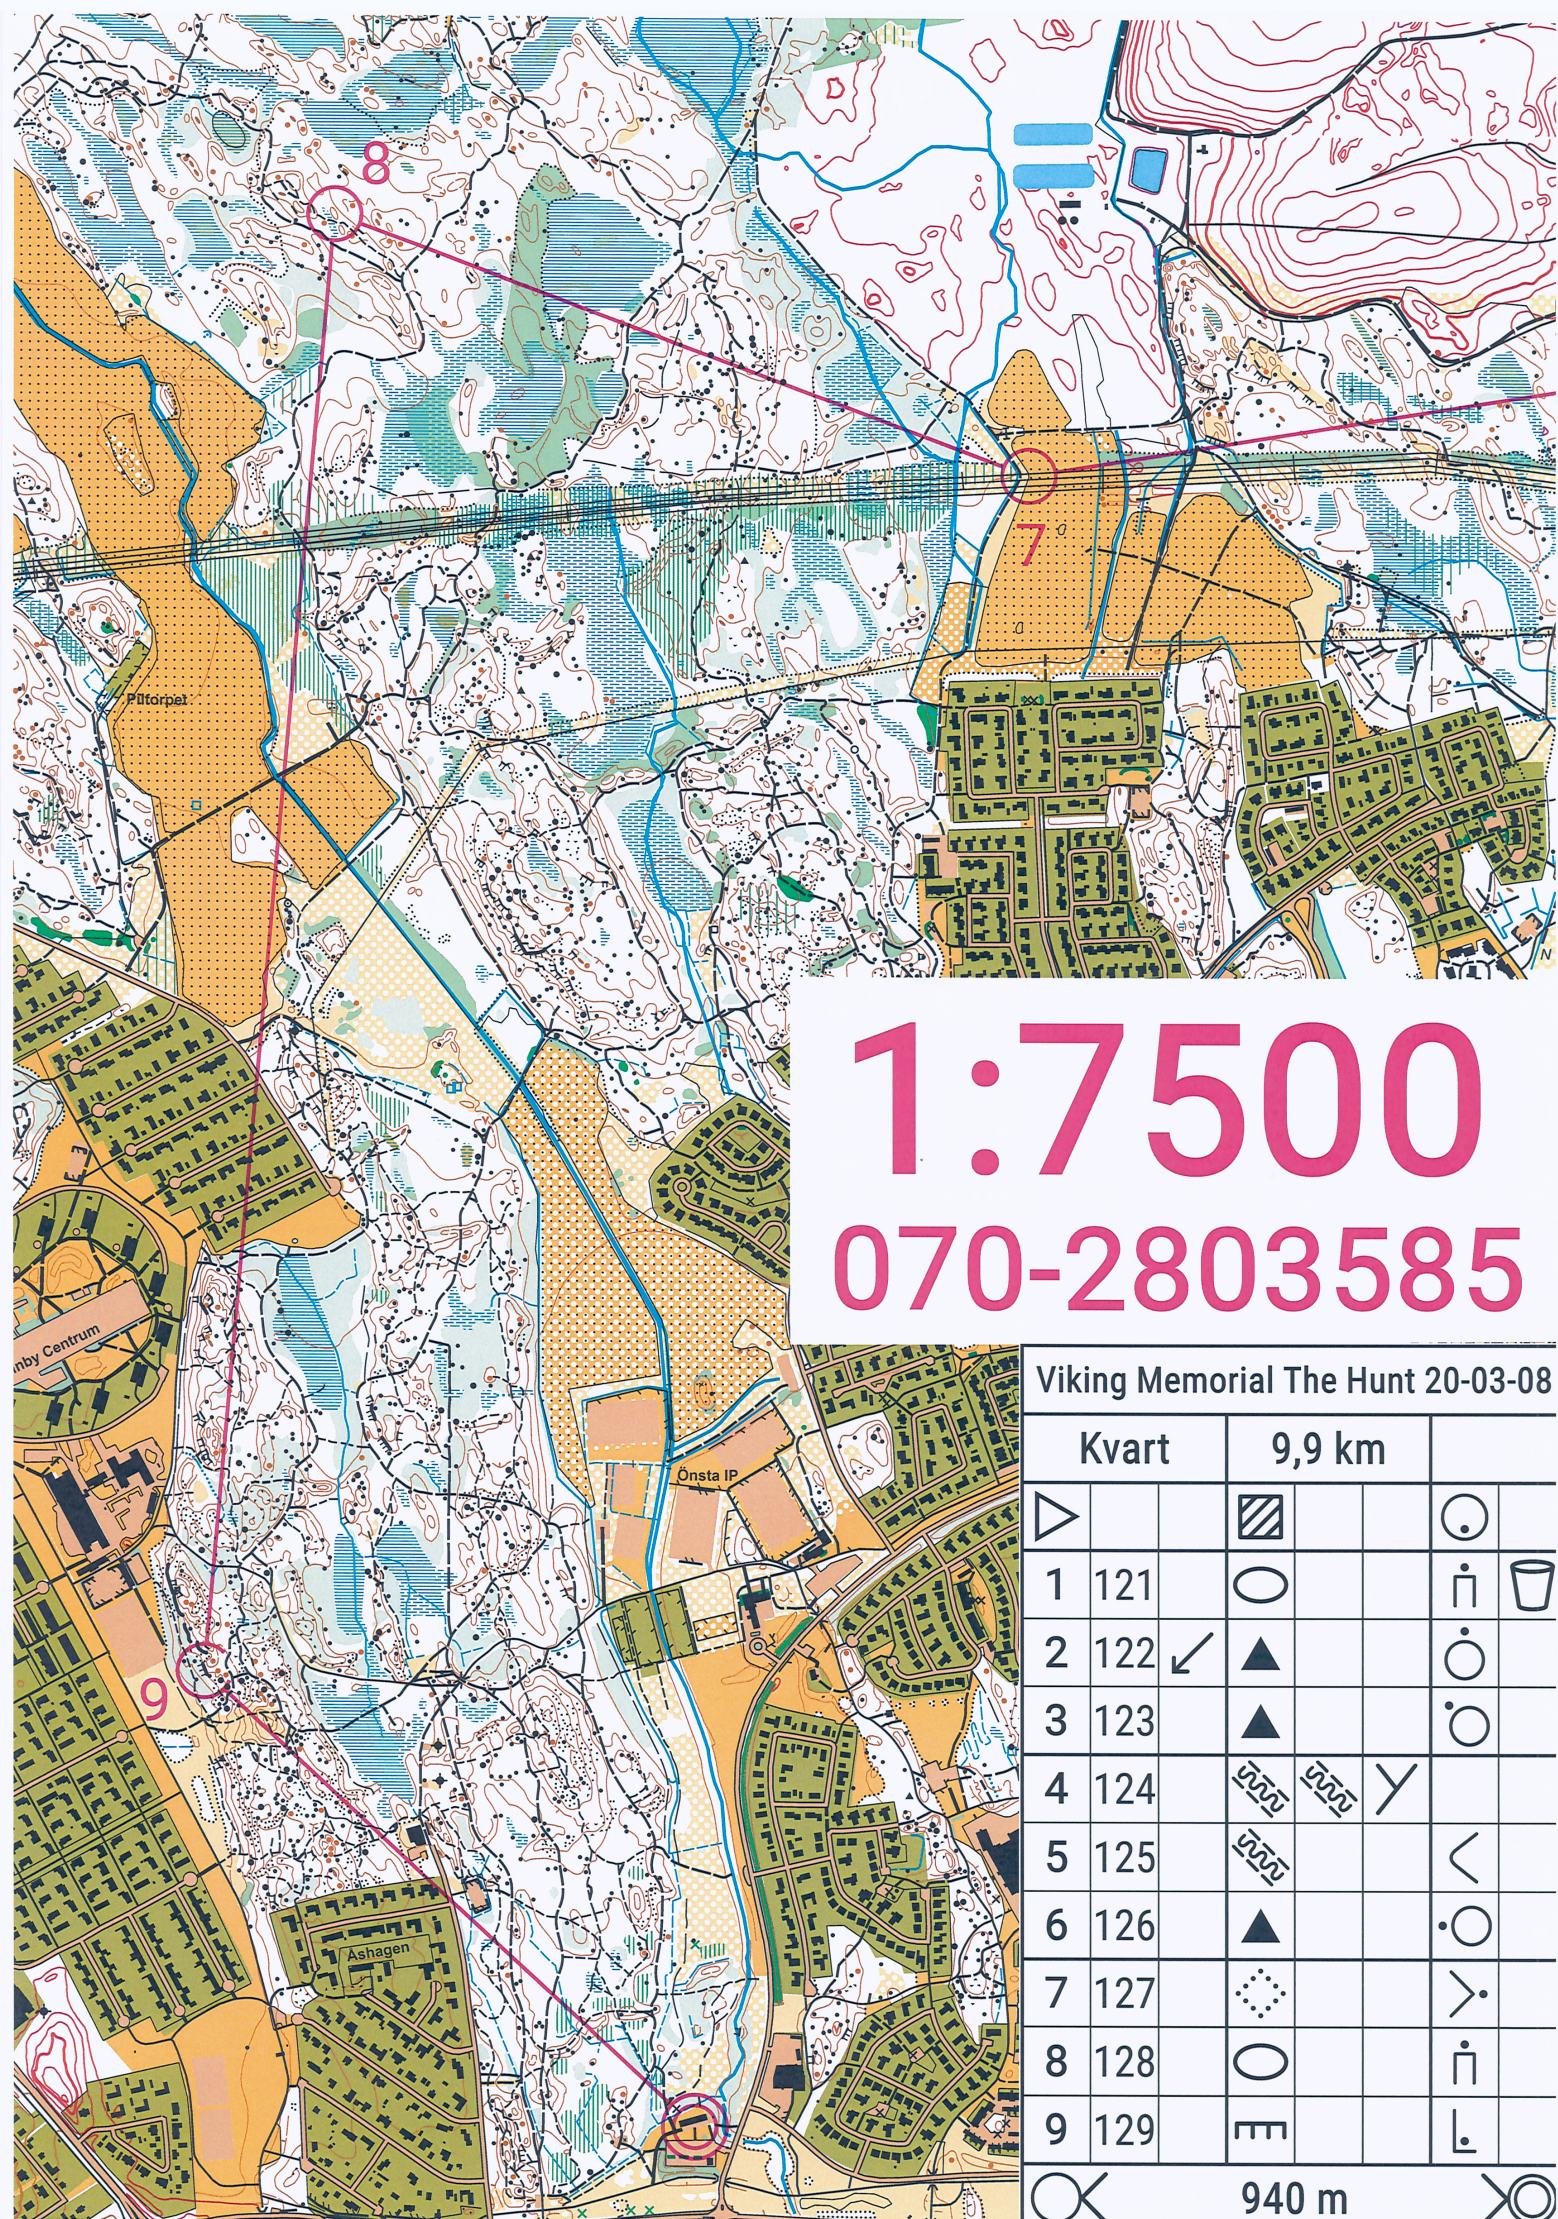

| Kvart | | 9,9 km | | | |
|-------|-----|--------|---|---|---|
| > | | ▨ | | ○ | |
| 1 | 121 | ○ | | ⋈ | ☐ |
| 2 | 122 | ▲ | | ○ | |
| 3 | 123 | ▲ | | ○ | |
| 4 | 124 | ▨ | ▨ | Y | |
| 5 | 125 | ▨ | | < | |
| 6 | 126 | ▲ | | ○ | |
| 7 | 127 | ⋈ | | > | |
| 8 | 128 | ○ | | ⋈ | |
| 9 | 129 | ▨ | | ⋈ | |

1:10000

070-2803585

1:7500
070-2803585

Viking Memorial The Hunt 20-03-08

| Kvart | | 9,9 km | | |
|-------|-------|--------|---|-----|
| ▷ | | ▨ | | ○ |
| 1 | 121 | ○ | | ñ ☐ |
| 2 | 122 ↙ | ▲ | | ○ |
| 3 | 123 | ▲ | | ○ |
| 4 | 124 | ▨ ▨ | Y | |
| 5 | 125 | ▨ | | < |
| 6 | 126 | ▲ | | ○ |
| 7 | 127 | ⋯ | | > |
| 8 | 128 | ○ | | ñ |
| 9 | 129 | ▨ | | L |

○ 940 m ○