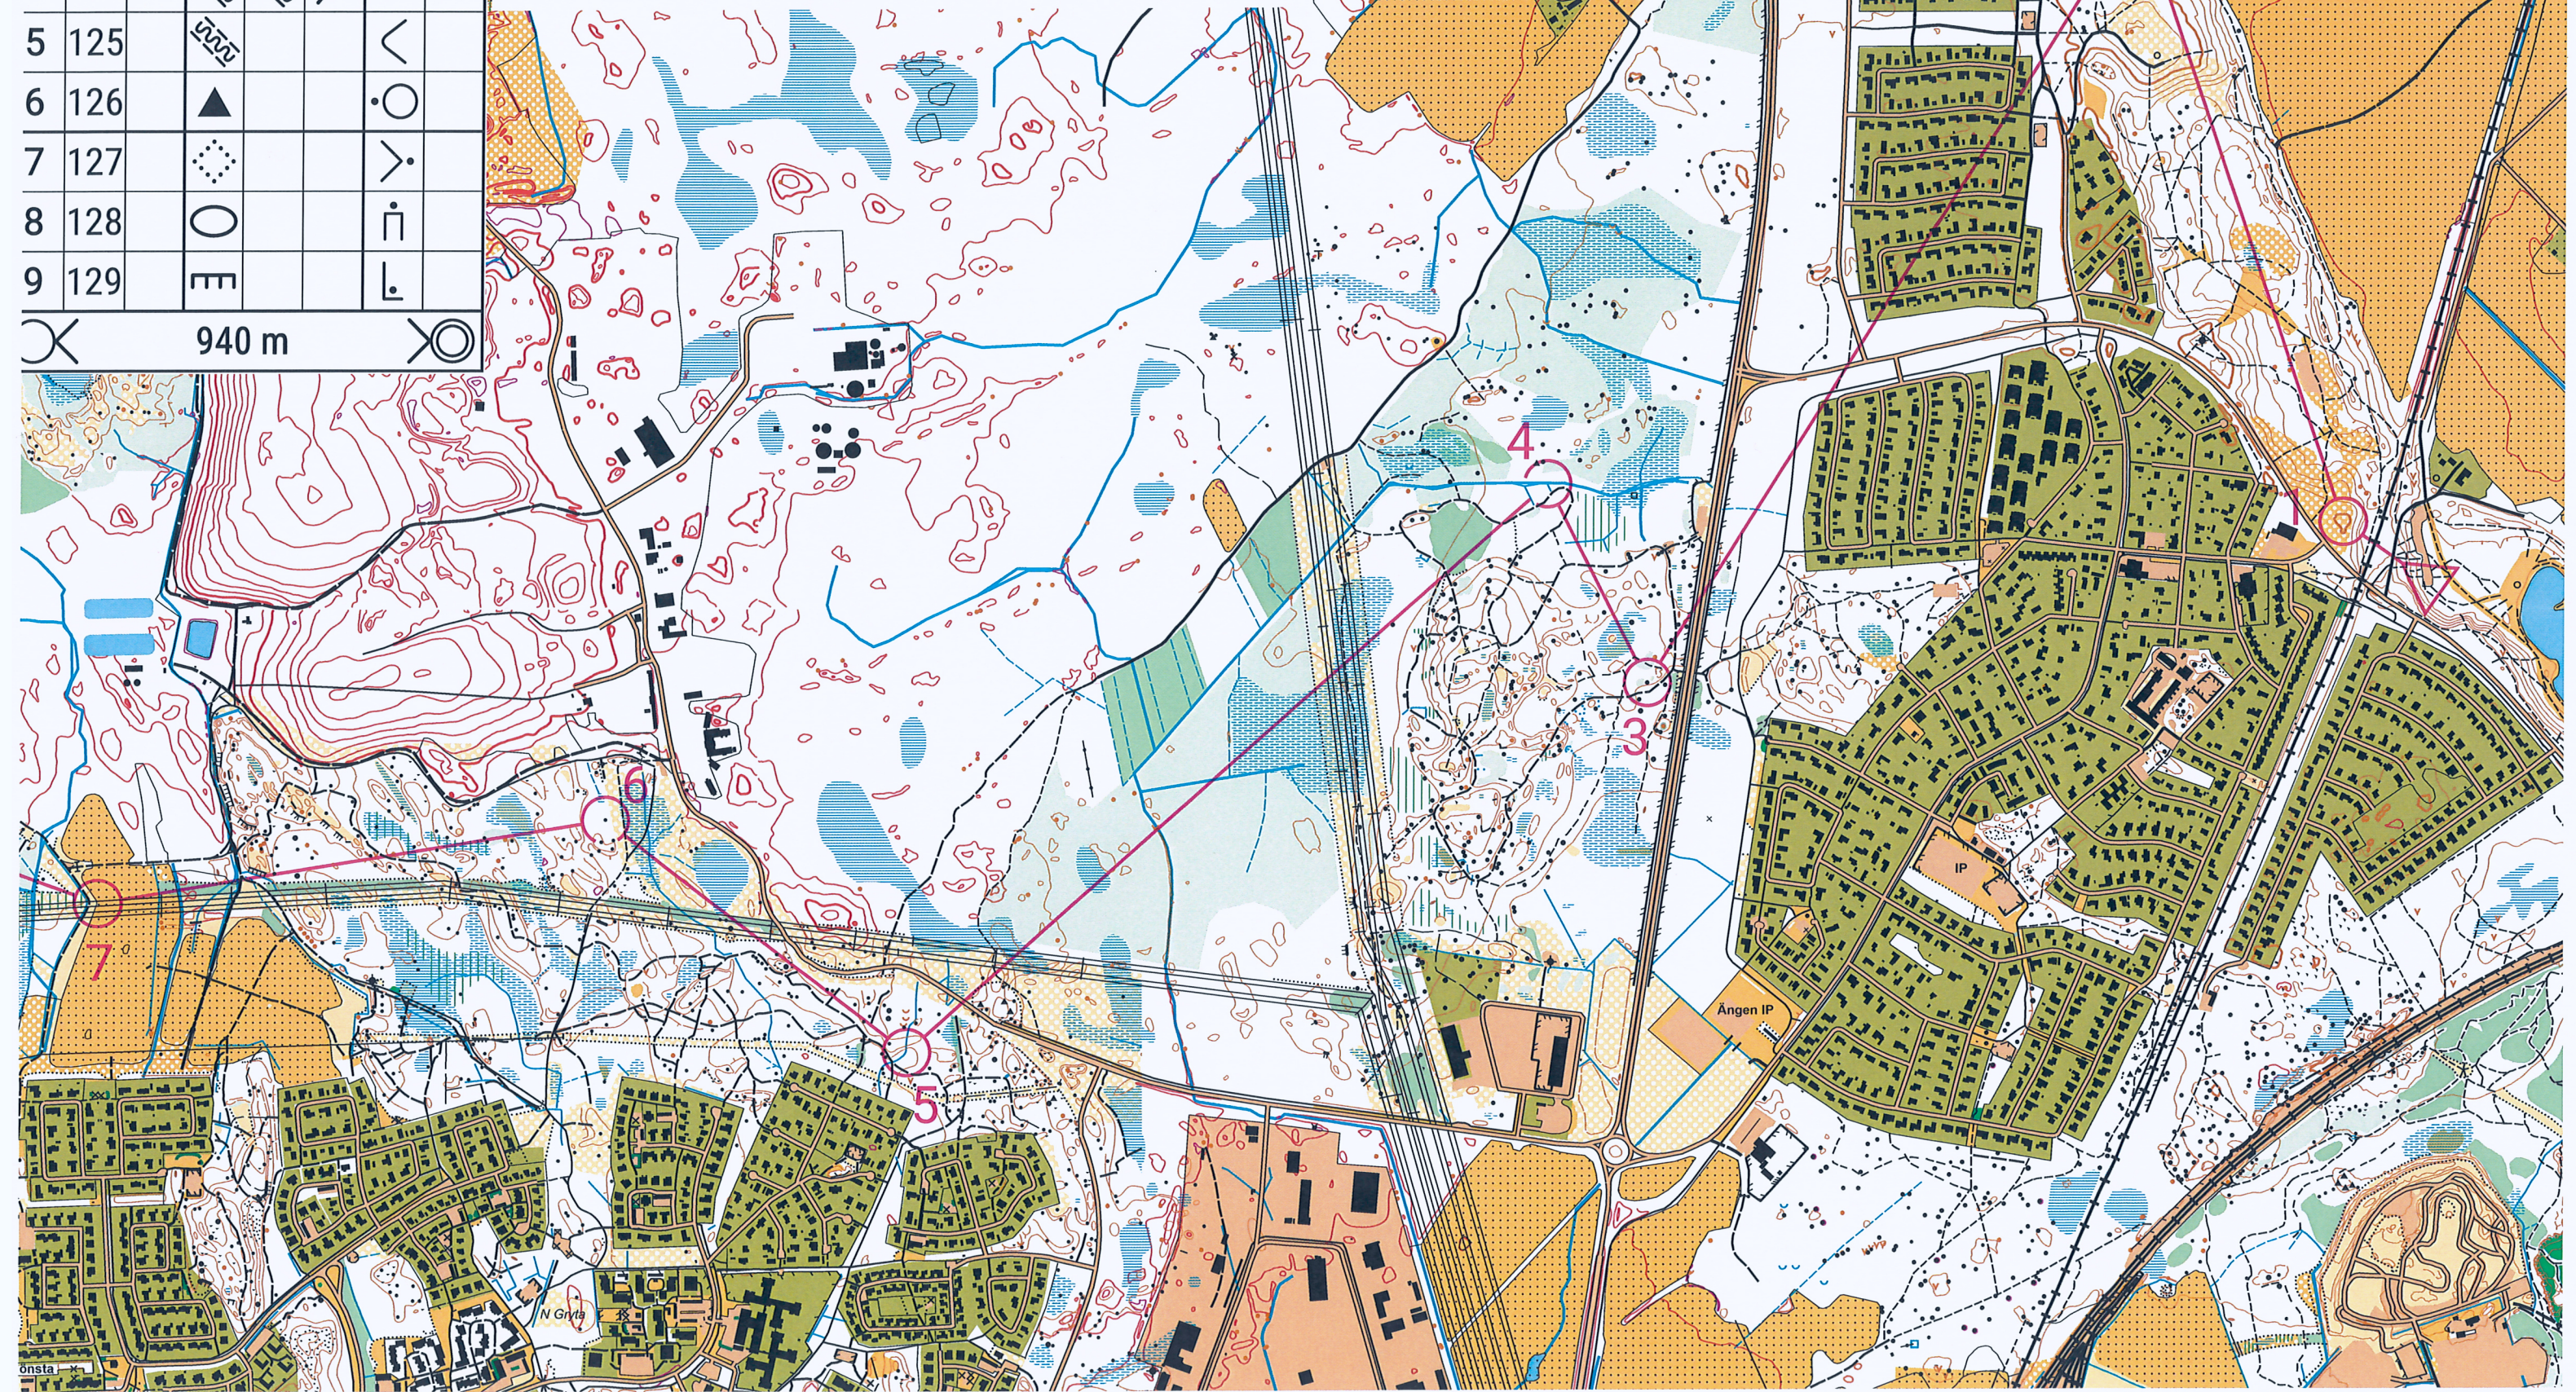

| Kvart | | 9,9 km | | | |
|-------|-----|--------|---|---|---|
| > | | ▨ | | ○ | |
| 1 | 121 | ○ | | ⋈ | ☐ |
| 2 | 122 | ▲ | | ○ | |
| 3 | 123 | ▲ | | ○ | |
| 4 | 124 | ▨ | ▨ | Y | |
| 5 | 125 | ▨ | | < | |
| 6 | 126 | ▲ | | ○ | |
| 7 | 127 | ⋈ | | > | |
| 8 | 128 | ○ | | ⋈ | |
| 9 | 129 | ▨ | | ⋈ | |

1:10000

070-2803585

1:7500
070-2803585

Viking Memorial The Hunt 20-03-08

| Kvart | | 9,9 km | | |
|-------|-------|--------|---|-----|
| ▷ | | ▨ | | ○ |
| 1 | 121 | ○ | | ñ ☐ |
| 2 | 122 ↙ | ▲ | | ○ |
| 3 | 123 | ▲ | | ○ |
| 4 | 124 | ▨ ▨ | Y | |
| 5 | 125 | ▨ | | < |
| 6 | 126 | ▲ | | ○ |
| 7 | 127 | ⋯ | | > |
| 8 | 128 | ○ | | ñ |
| 9 | 129 | ▨ | | L |

○ 940 m ○