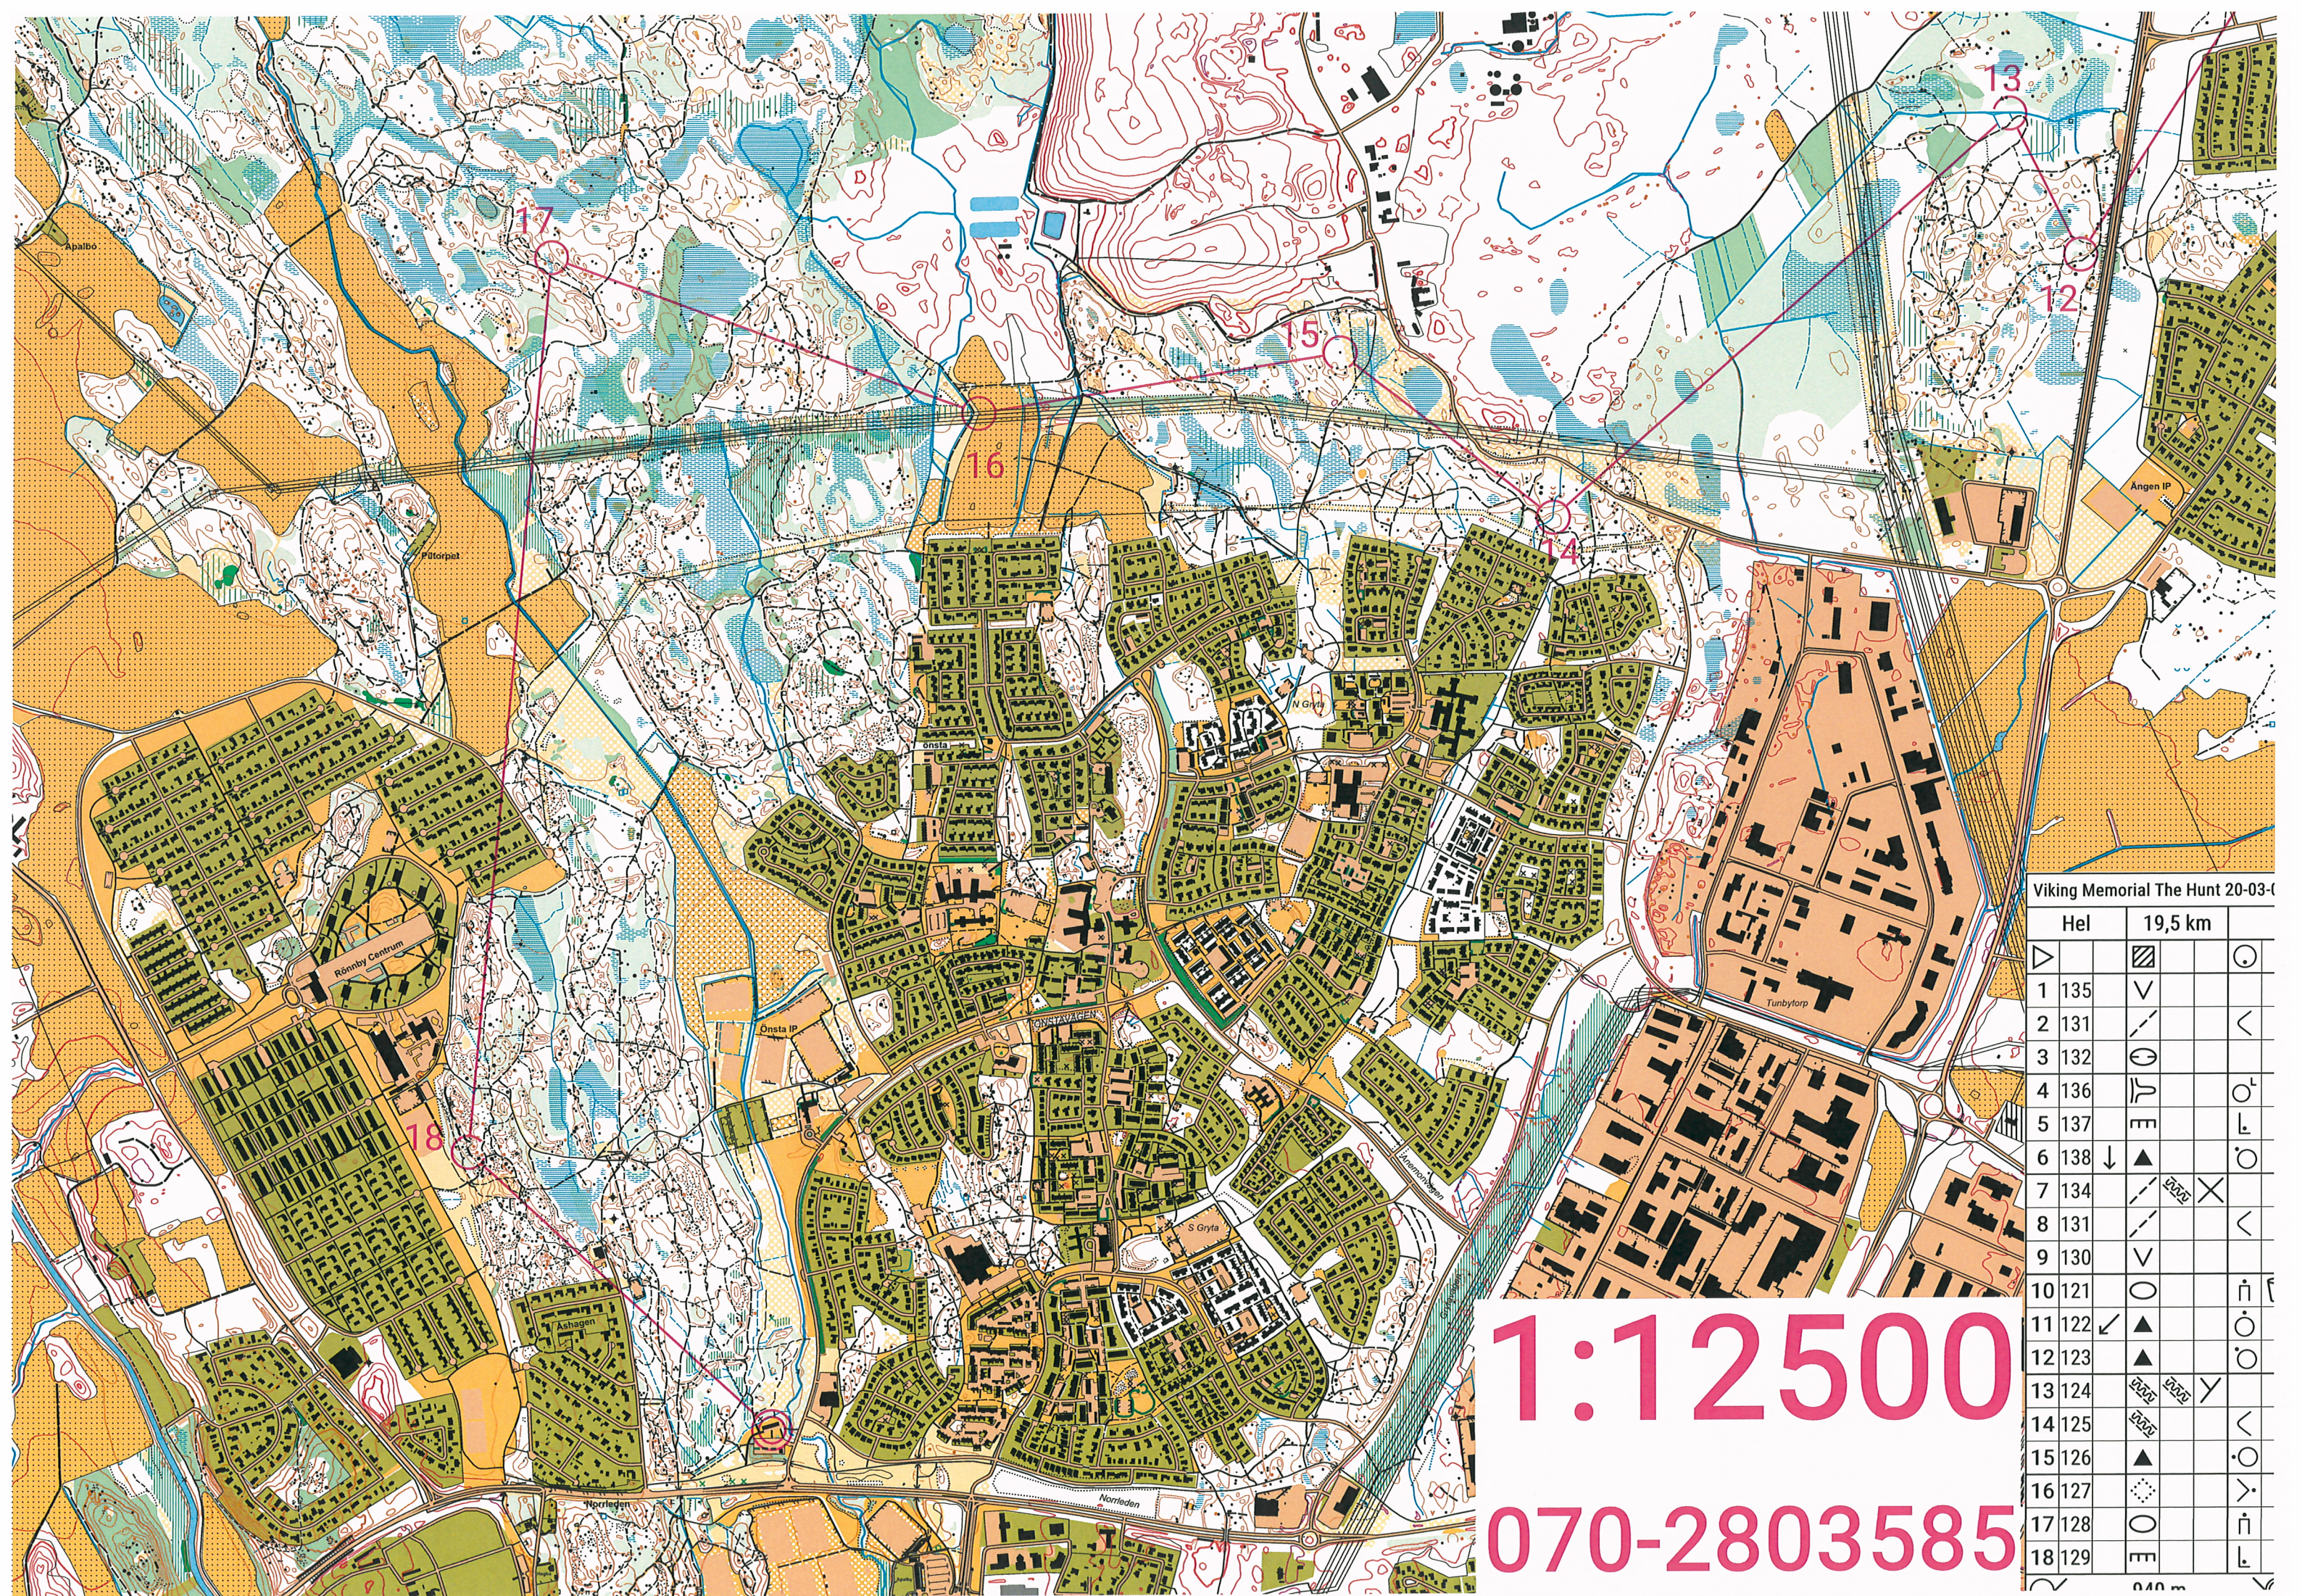

# 1:12500

## 070-2803585

iking Memorial The Hunt 20-03-08

Hel	19,5 km
>	☉
1 135	☉
2 131	<
3 132	☉
4 136	☉
5 137	☉
6 138	☉
7 134	☉
8 131	<
9 130	<
0 121	☉
1 122	☉
2 123	☉
3 124	☉
4 125	<
5 126	☉
6 127	<
7 128	☉
8 129	☉

Viking Memorial The Hunt 20-03-0

	Hel	19,5 km		
1	135	∇	○	
2	131	∇	<	
3	132	∇	<	
4	136	∇	<	
5	137	∇	<	
6	138	∇	○	
7	134	∇	X	
8	131	∇	<	
9	130	∇	<	
10	121	∇	∇	
11	122	∇	∇	
12	123	∇	∇	
13	124	∇	∇	
14	125	∇	<	
15	126	∇	<	
16	127	∇	<	
17	128	∇	∇	
18	129	∇	∇	