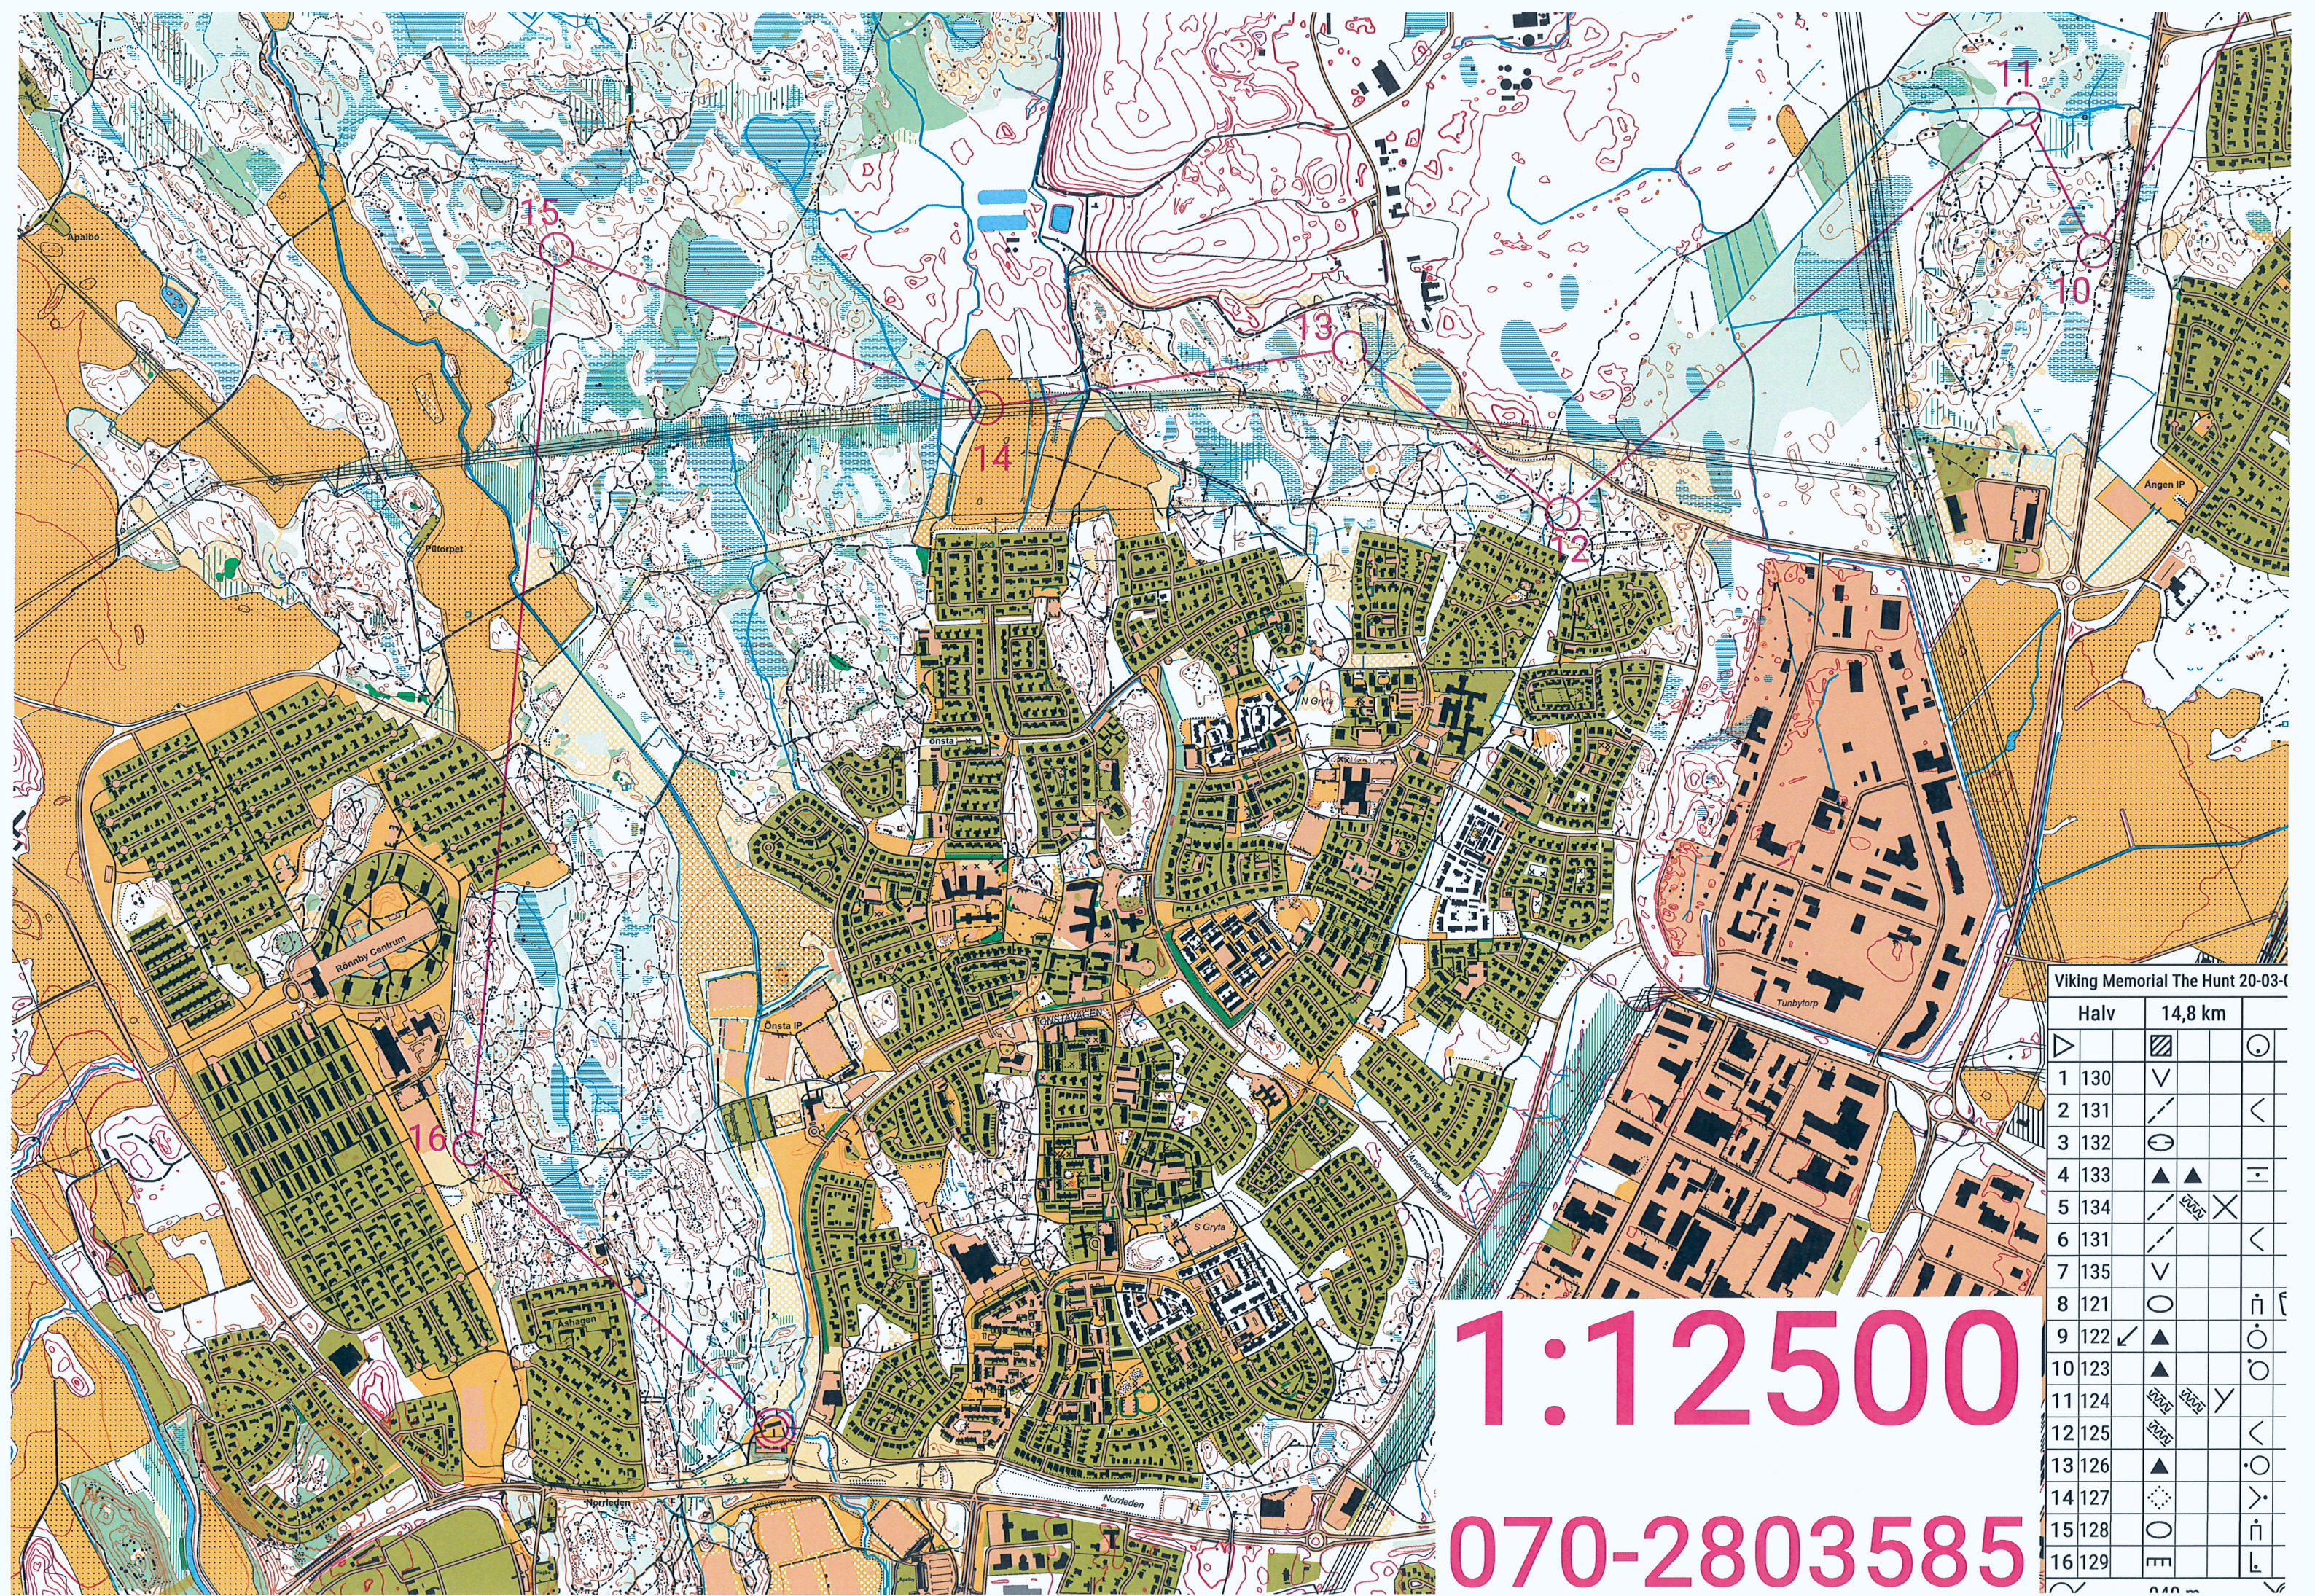

Utsik Memorial The Hunt 20-03-08

Halv	14,8 km		
>	▨		○
1 130	∇		
2 131	∕		<
3 132	⊖		
4 133	▲▲		≡
5 134	∕ X		
6 131	∕		<
7 135	∇		
8 121	○		ñ ☐
9 122	∕ ▲		○
0 123	▲		○
1 124	∕ ∕	Y	
2 125	∕ ∕		<
3 126	▲		○
4 127	◊		>
5 128	○		ñ
6 129	≡		L

1:10000

070-2803585

0,40 m

1:12500
070-2803585

Viking Memorial The Hunt 20-03-0

Halv	14,8 km		
1 130	▽	⊘	○
2 131	∕	∕	<
3 132	⊘	⊘	∕
4 133	▲	▲	∕
5 134	∕	∕	×
6 131	∕	∕	<
7 135	∕	∕	∕
8 121	○	○	∕
9 122	∕	▲	○
10 123	▲	▲	○
11 124	∕	∕	∕
12 125	∕	∕	<
13 126	▲	▲	○
14 127	∕	∕	>
15 128	○	○	∕
16 129	∕	∕	∕