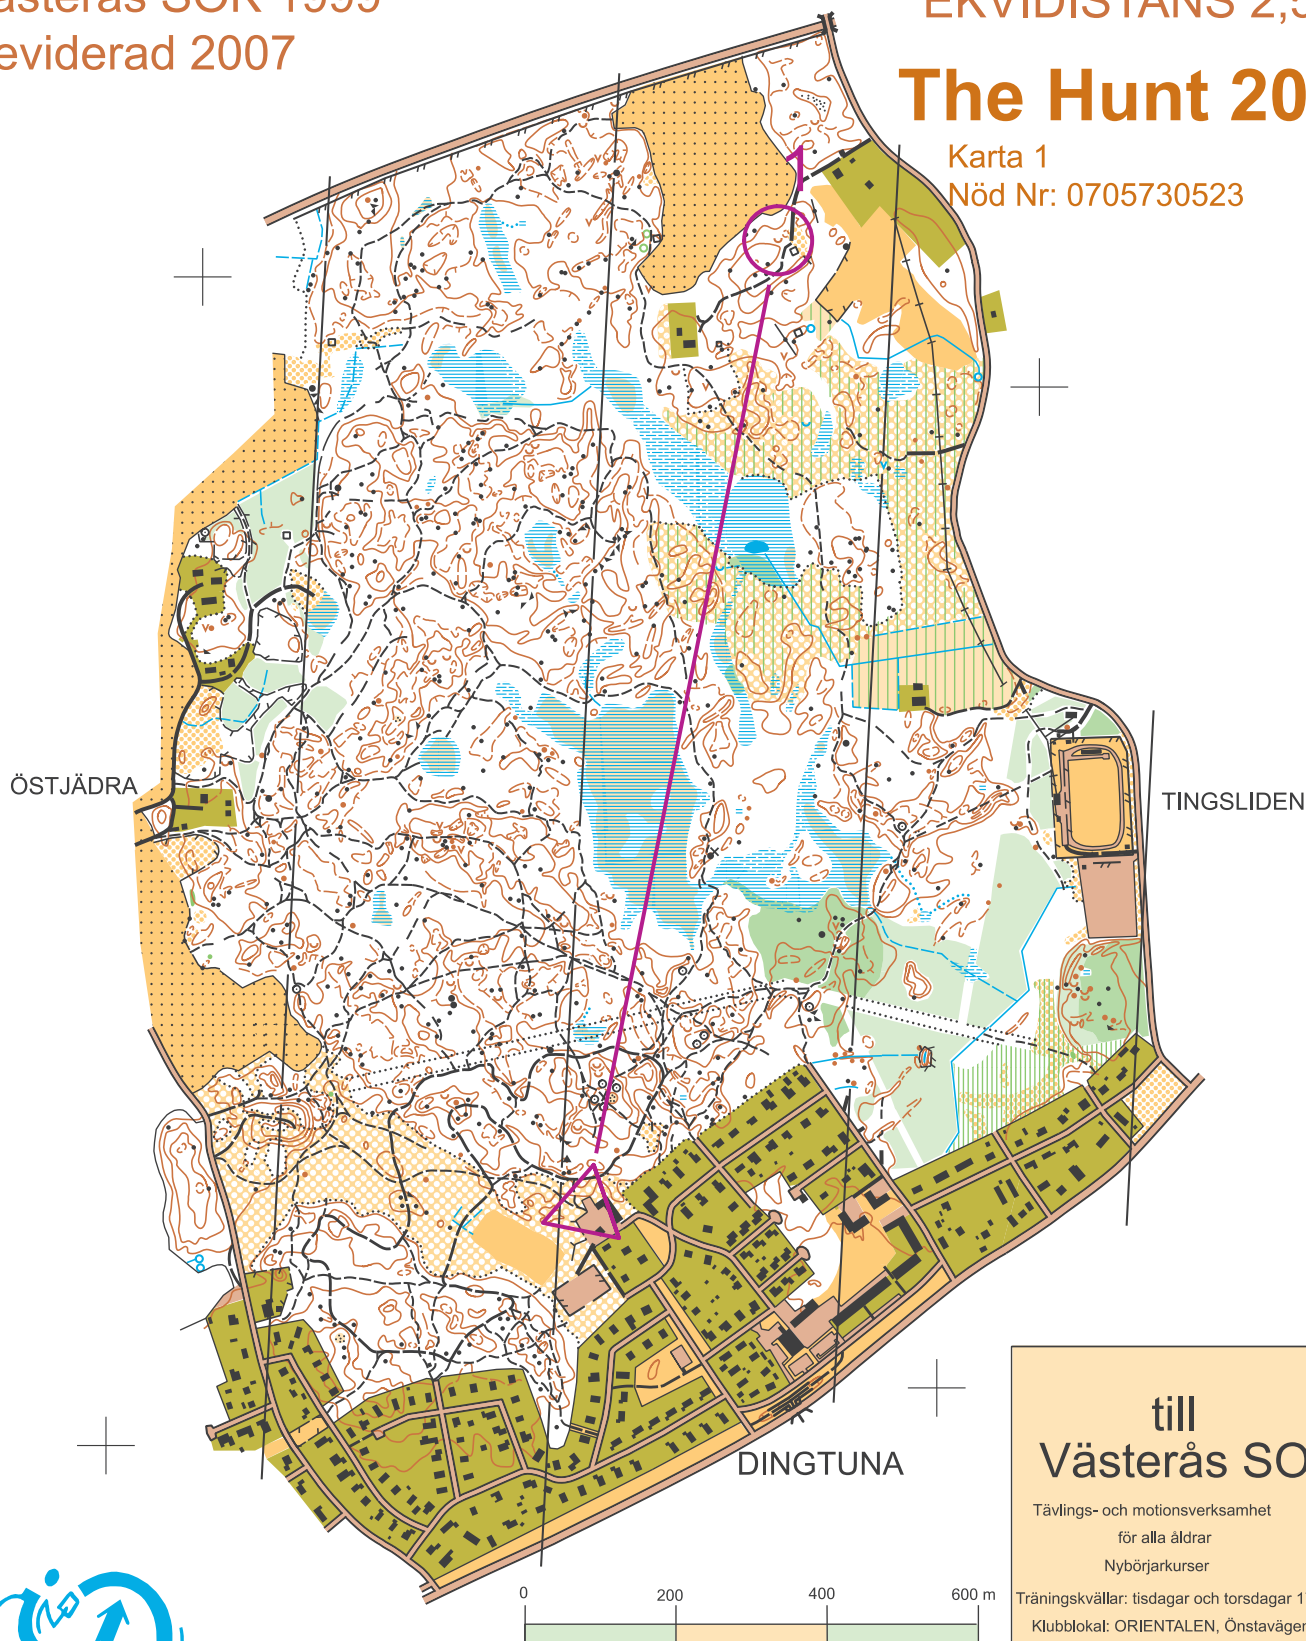

# Östjädra 2007

Fritidskarta upprättad av  
Västerås SOK 1999  
Reviderad 2007

SKALA 1:10000  
EKVIDISTANS 2,5 m

## The Hunt 2019

Karta 1  
Nöd Nr: 0705730523

Svenska  
Orienteringsförbundet

U 2000 02-02 Västmanland

Godkänd LMV

### Kartfakta

Grundmaterial: Äldre karta  
Fältarbete 1999: Roger Åsberg  
Digitalisering: Roger Åsberg  
Kartkontroll: Hans Grejter  
Reviderad 2007: Åke Mjöberg  
Utskrift: Västerås SOK  
Upphovsrätt: Västerås Skid- och  
Orienteringsklubb

## till Västerås SOK

Tävlings- och motionsverksamhet  
för alla åldrar  
Nybörjarkurser

Träningskvällar: tisdagar och torsdagar 17.30

Klubblokal: ORIENTALEN, Önstavägen 1  
tel: 021-33 00 53

KARTFÖRSÄLJNING: Orientalen